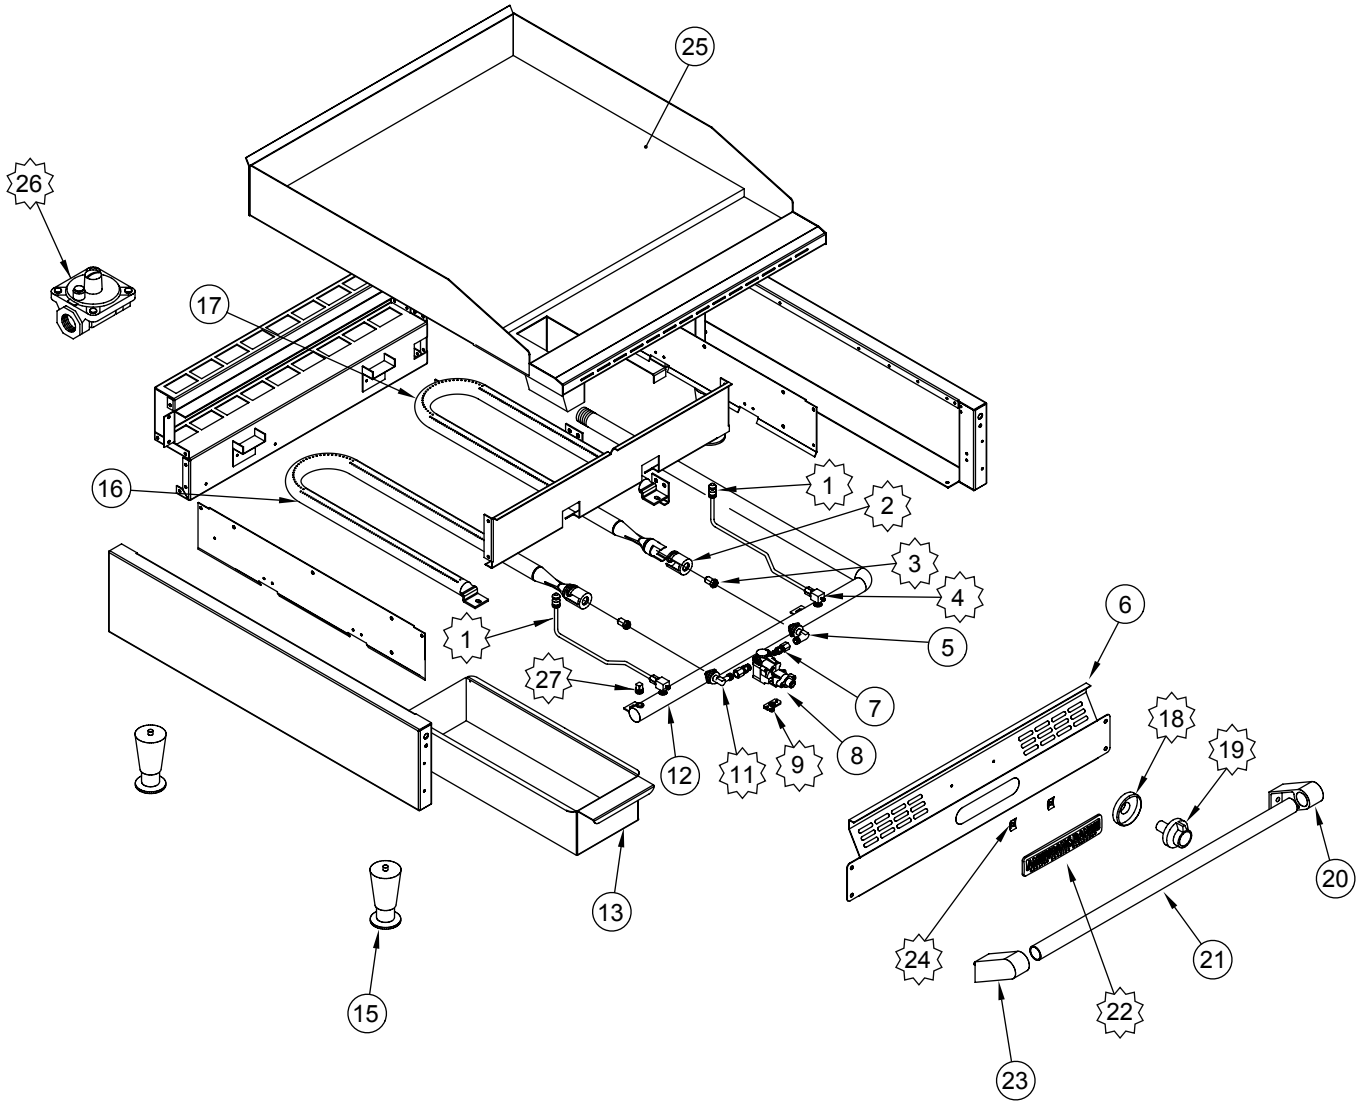

AETG

 <p>1 PILOT TIP ASSY</p>	 <p>2 AIR SHUTTER</p>	 <p>3 ORIFICE HOOD</p>	 <p>4 90° PILOT VALVE</p>	 <p>9 T'STAT FLANGE</p>	 <p>11 ORIFICE ELBOW</p>	 <p>18 BEZEL</p>
 <p>19 T'STAT KNOB</p>	 <p>22 AMERICAN RANGE NAME PLATE</p>	 <p>24 SPEED NUT</p>	 <p>26 REGULATOR</p>	 <p>27 1/8 PLUG</p>		