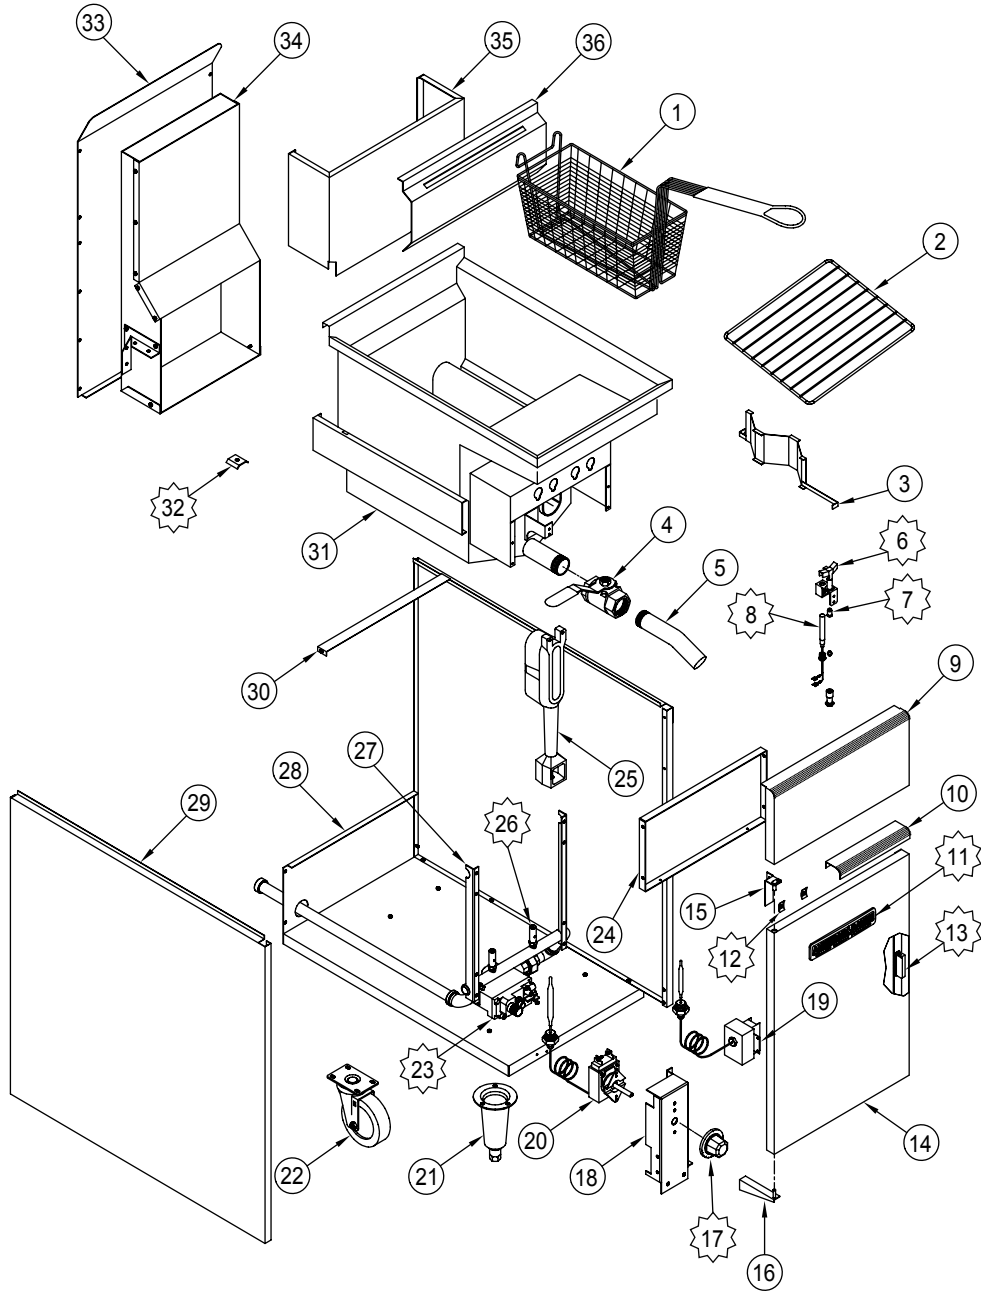

AF 35/40

 <p>PILOT</p>	 <p>ORIFICE BELL</p>	 <p>THERMOPILE</p>	 <p>AMERICAN RANGE NAME PLATE</p>	 <p>SPEED NUT</p>	 <p>DOOR MAGNET</p>	 <p>KNOB THERMOSTAT</p>
 <p>GAS VALVE</p>	 <p>ORIFICE HOOD</p>	 <p>PROBE HOLDER</p>				