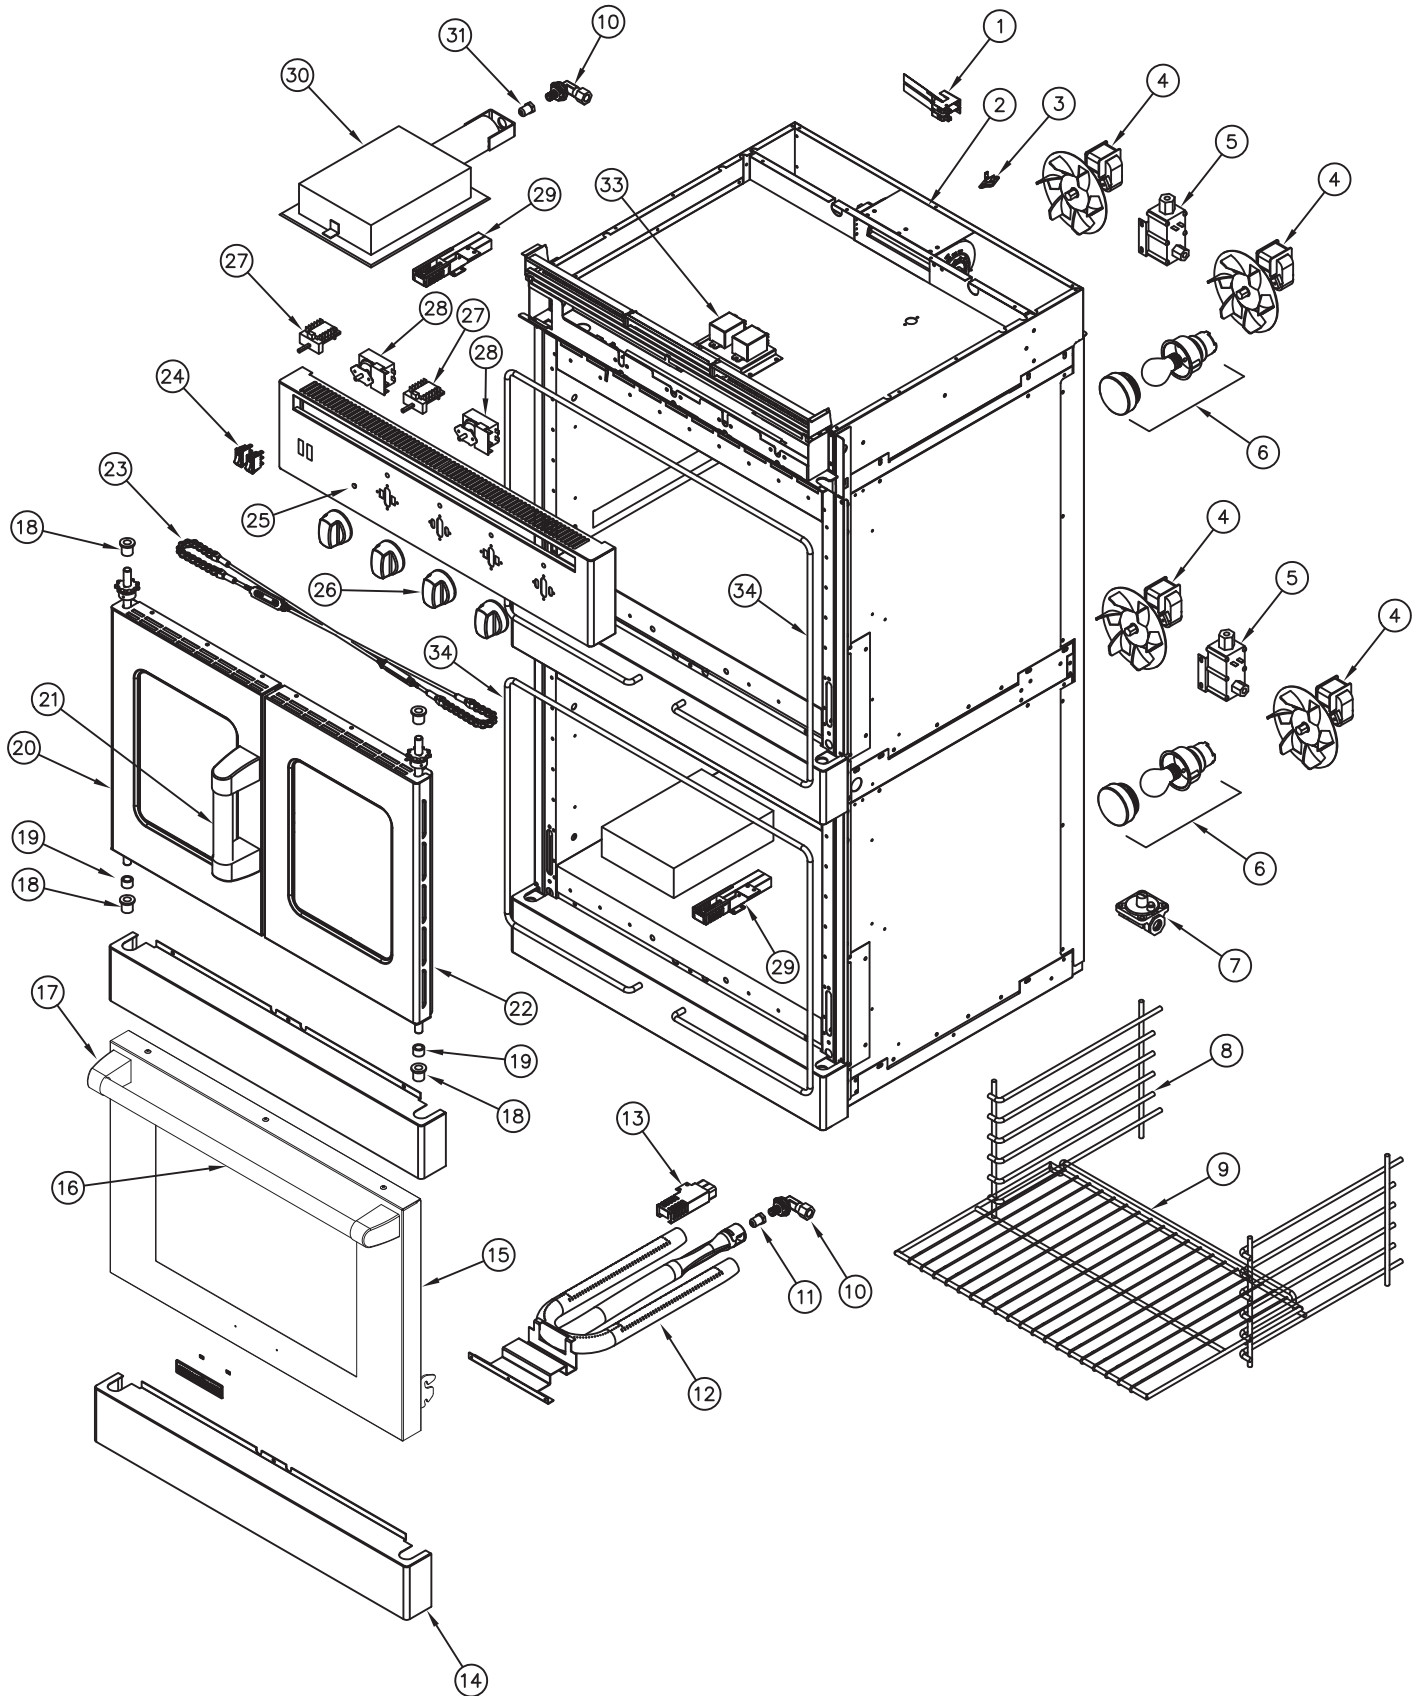

# AROFSG-230

<p>1</p>  <p>AIR FLOW SWITCH</p>	<p>3</p>  <p>BI-METAL THERMAL SWITCH</p>	<p>7</p>  <p>REGULATOR</p>	<p>13</p>  <p>BAKE IGNITER</p>	<p>18</p>  <p>BUSHING</p>
<p>19</p>  <p>SPACER</p>	<p>24</p>  <p>SWITCH</p>	<p>26</p>  <p>ON/OFF KNOB</p>	<p>29</p>  <p>BROIL IGNITER</p>	<p>33</p>  <p>RELAY</p>