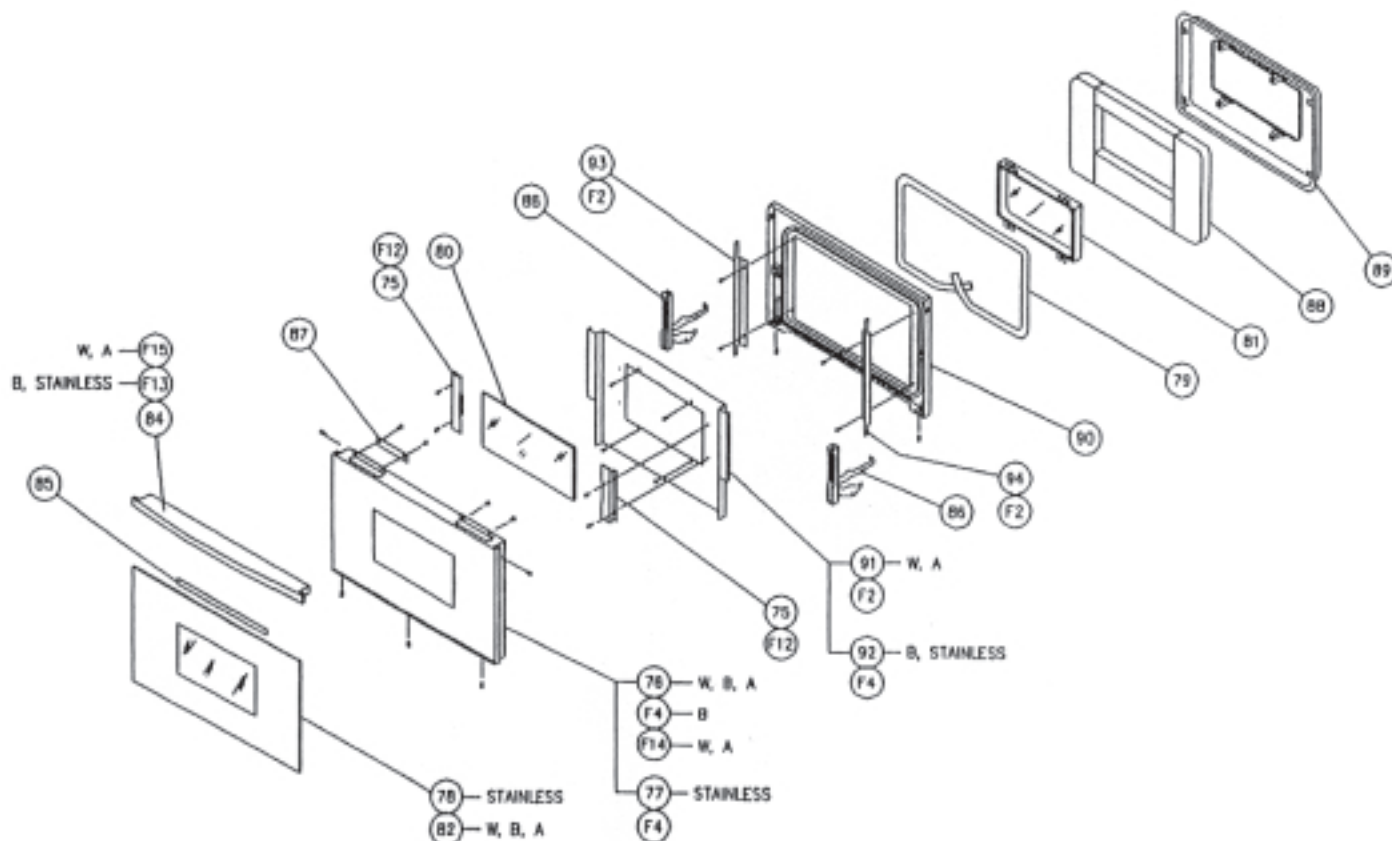

# CPS & CPD - DOOR COMPONENTS

Ref.	Part Description	Part Numbers 27 Inch			Part Numbers 30 Inch		
		CPS 127	CPS 227	CPD 227	CPS 130	CPS 230	CPD 230
75	Bracket, Heat Barrier Glass**	26578B	26578B	26578B	26578B	26578B	26578B
76	Frame, Glass Mounting	27429 A,B,W,R	27429 A,B,W,R	27429 A,B,W,R	27486A,B,W,R	27486 A,B,W,R	27486 A,B,W,R
77	Frame, Glass Mounting	27458B	27458B	27458B	27487B	27487B	27487B
78	Front, Outer	86335	86335	86335	86360	86360	86360
79	Gasket, Door	82691	82691	82691	82124	82124	82124
80	Heat Barrier, Glass**	82692	82692	82692	82692	82692	82692
81	Glass, Inner Pack Assembly	82954	82954	82954	82954	82954	82954
82	Glass, Outer	82693 A,B,W,R	82693 A,B,W,R	82693 A,B,W,R	82216 A,B,W,R	82216 A,B,W,R	82216 A,B,W,R
84	Handle, Door	82696 A,B,W,R	82696 A,B,W,R	82696 A,B,W,R	82219 A,B,W,R	82219 A,B,W,R	82219 A,B,W,R
85	Tape, Double Sided	83224	83224	83224	83224	83224	83224
86	Hinge, Door	82883	82883	82883	82883	82883	82883
*	Hinge, Door (Stainless Front)	82508	82508	82508	82508	82508	82508
87	Instruction Plate	82698	82698	82698	82698	82698	82698
88	Insulation	13165	13165	13165	13167	13167	13167
89	Liner, Inner	27423BP	27423BP	27423BP	27459BP	27459BP	27459BP
90	Liner, Outer	86744	86744	86744	86746	86746	86746
91	Shield, Inner Door	26575	26575	26575	26574	26574	26574
92	Shield, Inner Door	26575B	26575B	26575B	26574B	26574B	26574B
93	Shield, Left	26577	26577	26577	26577	26577	26577
94	Shield, Right	26576	26576	26576	26576	26576	26576
	<b>Screws and Fasteners</b>	<b>CPS 127</b>	<b>CPS 227</b>	<b>CPD 227</b>	<b>CPS 130</b>	<b>CPS230</b>	<b>CPD 230</b>
F2	Screw #8X3/8 Truss	83024	83024	83024	83024	83024	83024
F4	Screw #8X3/8 Wafer	83263	83263	83263	83263	83263	83263
F12	Screw #10X1/2 Truss	83022	83022	83022	83022	83022	83022
F13	Screw 8/32X1/2 Pan	83336	83336	83336	83336	83336	83336
F14	Screw #8X3/8 Wafer	83571	83571	83571	83571	83571	83571
F15	Screw 8/32X1/2 Pan	83572	83572	83572	83572	83572	83572