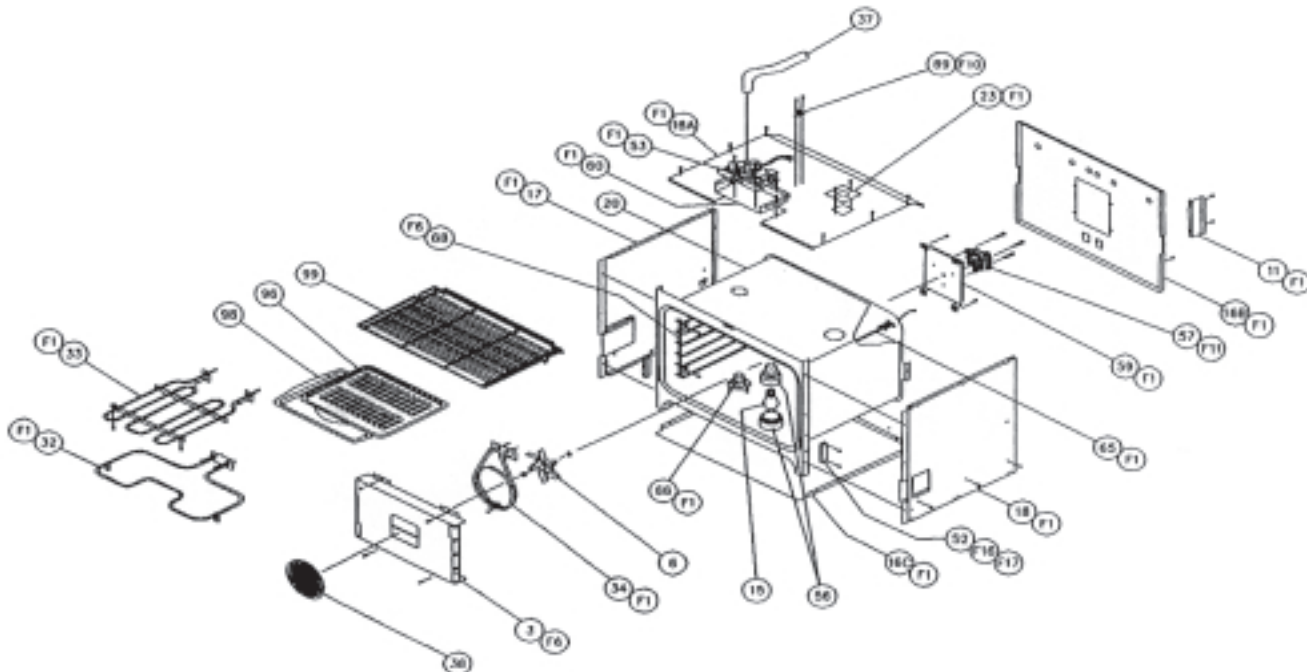

CPS & CPD - CONVECTION CAVITY

Ref.	Part Description	Part Numbers 27 Inch			Part Numbers 30 Inch		
		CPS 127	CPS 227	CPD 227	CPS 130	CPS 230	CPD 230
3	Baffle, Convection	26595BP	26595BP	26595BP	26655BP	26655BP	26655BP
6	Blade, Convection Fan	82651	82651	82651	82651	82651	82651
11	Bracket, Stiffener	26606	26606	26606	26606	26606	26606
15	Bulb, Light (40W)	82089	82089	82089	82089	82089	82089
16A	Case Top	26581	26581	26581	26629	26629	26629
16B	Case Back	26596	26596	26596	26632	26632	26632
16C	Case Bottom	26597	26597	26597	26633	26633	26633
17	Case, Side (Left)	27454	27454	27454	27454	27454	27454
18	Case, Side (Right)	27453	27453	27453	27453	27453	27453
20	Cell, Oven	27450BP	27450BP	27450BP	27462BP	27462BP	27462BP
23	Cover Plate	26560	26560	26560	26560	26560	26560
32	Element, Bake	82989	82989	82989	86745	86745	86745
33	Element, Broil	82817	82817	82817	82817	82817	82817
34	Element, Convection	82377	82377	82377	82377	82377	82377
37	Exhaust Tube	82695	82695	82695	82240	82240	82240
38	Filter, Convection	82891	82891	82891	82891	82891	82891
52	Hinge, Roller	82851	82851	82851	82851	82851	82851
53	Latch, Door	86166	86166	86166	86166	86166	86166
56	Socket Assy	86123	86123	86123	86123	86123	86123
57	Motor, Convection	82647	82647	82647	82647	82647	82647
59	Mounting Plate, Conv. Mtr.	27470	27470	27470	27470	27470	27470
60	Mounting Plate, Latch	26598	26598	26598	26598	26598	26598
65	Sensor, Oven Temperature	86663	86663	86663	86663	86663	86663
66	Smoke Eliminator	82826	82826	82826	82826	82826	82826
68	Support Rack	82650	82650	82650	82650	82650	82650
69	Thermal Cutout (Lower)	NA	82987	82987	82987	82987	82987
69	Thermal Cutout (Upper)	82987	82987	82987	82987	82987	82987
96	Cover, Broil	82106	82106	82106	82106	82106	82106
98	Pan, Broil	82107	82107	82107	82107	82107	82107
99	Rack, Convection	82246	82246	82246	82230	82230	82230
	Screws and Fasteners	CPS 127	CPS 227	CPD 227	CPS 130	CPS230	CPD 230
F1	Screw #10X3/8	83023	83023	83023	83023	83023	83023
F6	Screw #8X3/8 Enamel	83534	83534	83534	83534	83534	83534
F10	Screw #8X3/8	83019	83019	83019	83019	83019	83019
F11	Screw	83569	83569	83569	83569	83569	83569
F16	Screw 5MX10MM Socket	83553	83553	83553	83553	83553	83553
F17	Washer #10 Tooth Lock	83340	83340	83340	83340	83340	83340

Part no longer available? Contact Dacor: (800) 793-0093 ex. 3814