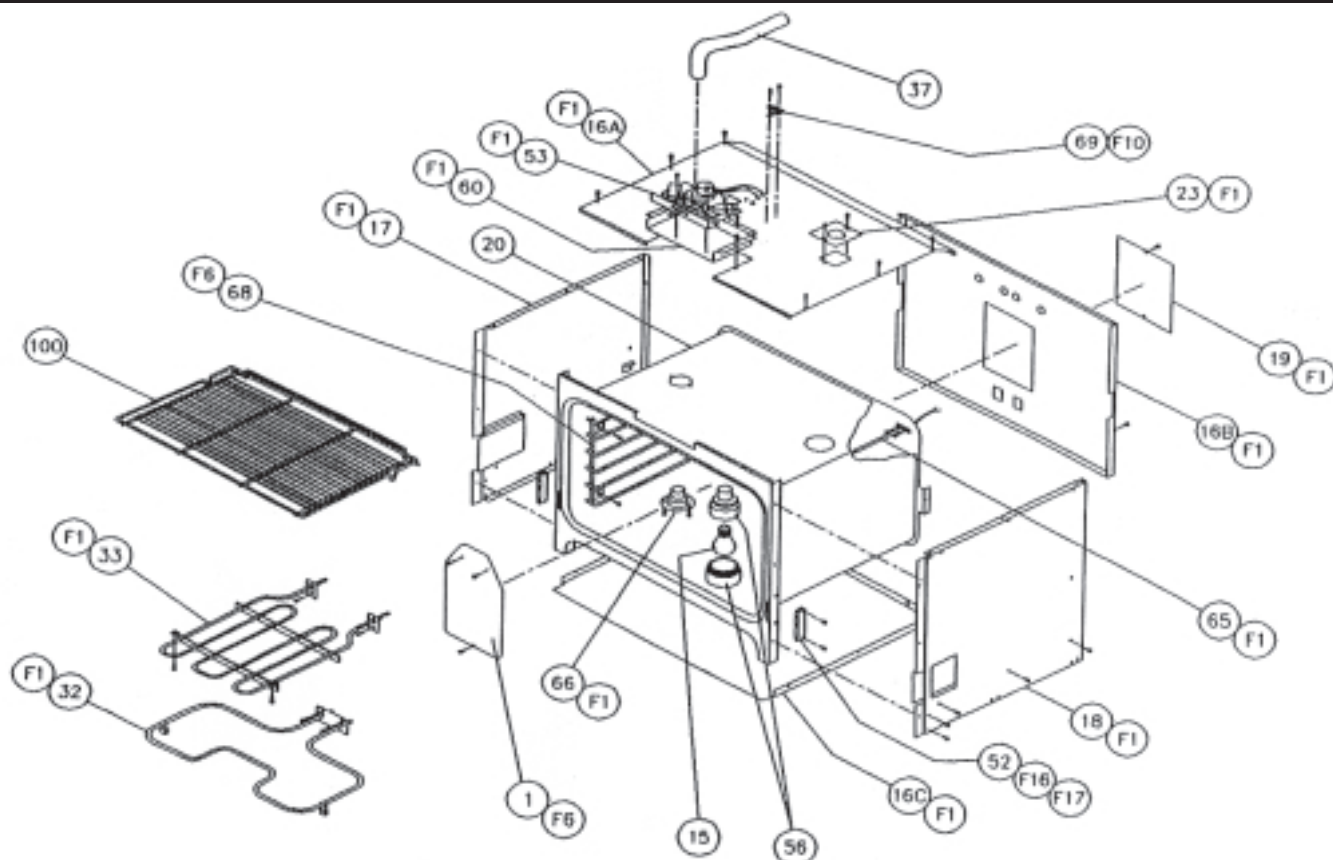

CPS & CPD - LOWER OVEN NON CONVECT

Ref.	Part Description	Part Numbers 27 Inch			Part Numbers 30 Inch		
		CPS 127	CPS 227	CPD 227	CPS 130	CPS 230	CPD 230
1	Cover, Convection Opening	NA	26545BP	NA	NA	26545BP	NA
15	Bulb, Light (40W)	82089	82089	82089	82089	82089	82089
16A	Case Top	26581	26581	26581	26629	26629	26629
16B	Case Back	26596	26596	26596	26632	26632	26632
16C	Case Bottom	26597	26597	26597	26633	26633	26633
17	Case, Side (Left)	27454	27454	27454	27454	27454	27454
18	Case, Side (Right)	27453	27453	27453	27453	27453	27453
19	Cover Plate	26547	26547	26547	NA	26547	NA
20	Cell, Oven	27450BP	27450BP	27450BP	27462BP	27462BP	27462BP
23	Cover Plate	26560	26560	26560	26560	26560	26560
32	Element, Bake	82989	82989	82989	86745	86745	86745
33	Element, Broil	82817	82817	82817	82817	82817	82817
37	Exhaust Tube	82695	82695	82695	82240	82240	82240
52	Hinge, Roller	82851	82851	82851	82851	82851	82851
53	Latch, Door	86166	86166	86166	86166	86166	86166
56	Socket Assy	86123	86123	86123	86123	86123	86123
60	Mounting Plate, Latch	26598	26598	26598	26598	26598	26598
65	Sensor, Oven Temperature	86663	86663	86663	86663	86663	86663
66	Smoke Eliminator	82826	82826	82826	82826	82826	82826
68	Support Rack	82650	82650	82650	82650	82650	82650
69	Thermal Cutout (Lower)	NA	82987	82987	82987	82987	82987
69	Thermal Cutout (Upper)	82987	82987	82987	82987	82987	82987
100	Rack, Non Convection	NA	82992	NA	NA	82231	NA
	Screws and Fasteners	CPS 127	CPS 227	CPD 227	CPS 130	CPS230	CPD 230
F1	Screw #10X3/8	83023	83023	83023	83023	83023	83023
F6	Screw #8X3/8 Enamel	83534	83534	83534	83534	83534	83534
F10	Screw #8X3/8	83019	83019	83019	83019	83019	83019
F16	Screw 5MX10MM Socket	83553	83553	83553	83553	83553	83553
F17	Washer #10 Tooth Lock	83340	83340	83340	83340	83340	83340

Part no longer available? Contact Dacor: (800) 793-0093 ex. 3814