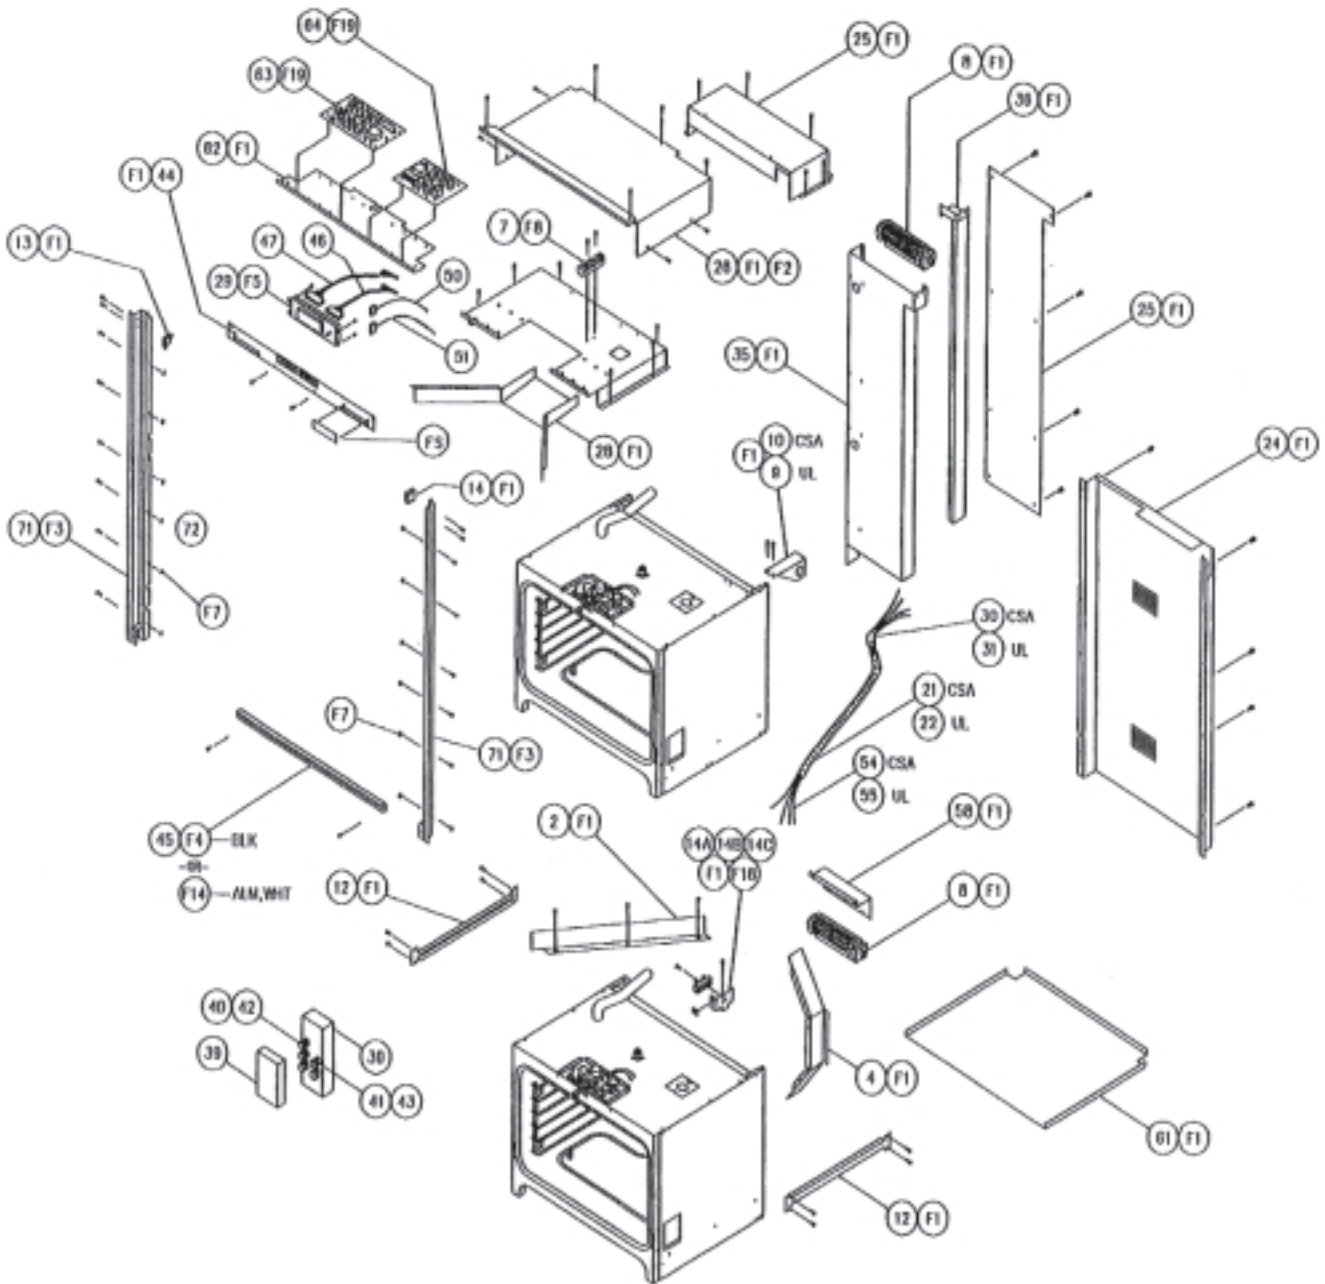

Part no longer available? Contact Dacor: (800) 793-0093 ex. 3814

ECPS / ECPD Wall Oven Parts Key

Ref.	Part Description	Part Numbers 27 Inch			Part Numbers 30 Inch		
		ECPS 127	ECPS 227	ECPD 227	ECPS 130	ECPS 230	ECPD 230
1	Baffle (Non Convection)	NA	26545BP	NA	NA	26545BP	NA
2	Baffle, Air (Lower)	NA	26599	26599	NA	26634	26634
3	Baffle, Convection	26595BP	26595BP	26595BP	26655BP	26655BP	26655BP
4	Baffle, Rear (Lower)	NA	26608	26608	NA	26608	26608
5	Bezel Assembly (No Membrane)	86324 B/R/S	86324 B/R/S	86324 B/R/S	86328 B/R/S	86328 B/R/S	86328 B/R/S
*	Membrane, (Touchpad w/Logo - Black)	62038B	62207B	62208B	62038B	62207B	62208B
*	Membrane, (Touchpad w/Logo - Arctic)	62211R	62206R	62216R	62211R	62206R	62216R
6	Blade, Convection Fan	82651	82651	82651	82651	82651	82651
7	Block, Terminal	82151	82151	82151	82151	82151	82151
8	Blower, Cooling	82986	82986	82986	82986	82986	82986
9	Bracket, Conduit Mounting	26584	26584	26584	26584	26584	26584
10	Bracket, Conduit Mounting	26584	26661	26661	26584	26661	26661
11	Bracket, Stiffener	26606	26606	26606	26606	26606	26606
12	Bracket, Oven Support	NA	26611	26611	NA	26611	26611
13	Brkt, Bezel Mounting (Left)	86676	86676	86676	86676	86676	86676
14	Brkt, Bezel Mounting (Right)	86675	86675	86675	86675	86676	86676
14A	Brkt, Terminal Block	NA	26605	26605	NA	26605	26605
14B	Block, Terminal	NA	83556	83556	NA	83556	83556
14C	Bushing, Plastic	NA	83056	83056	NA	83056	83056
15	Bulb, Light (40W)	82089	82089	82089	82089	82089	82089
16A	Case Top	26581	26581	26581	26629	26629	26629
16B	Case Back	26596	26596	26596	26632	26632	26632
16C	Case Bottom	26596	26596	26596	26633	26633	26633
17	Case, Side (Left)	27454	27454	27454	27454	27454	27454
18	Case, Side (Right)	27453	27453	27453	27453	27453	27453
19	Cover Plate	26547	26547	26547	NA	26547	NA
20	Cell, Oven	27450BP	27450BP	27450BP	27462BP	27462BP	27462BP
21	Conduit	26420	26430	26430	26420	26430	26430
22	Conduit	26420	26430	26430	26420	26430	26430
23	Cover Plate	26560	26560	26560	26560	26560	26560
24	Cover, Back	27471	27472	27472	27476	27477	27477
25	Cover, Exhaust Duct	26580	26612	26612	26658	26659	26659
26	Cover, Top Front	26601	26601	26601	26636	26636	26636
27	Cover, Top Rear	26600	26600	26600	26635	26635	26635