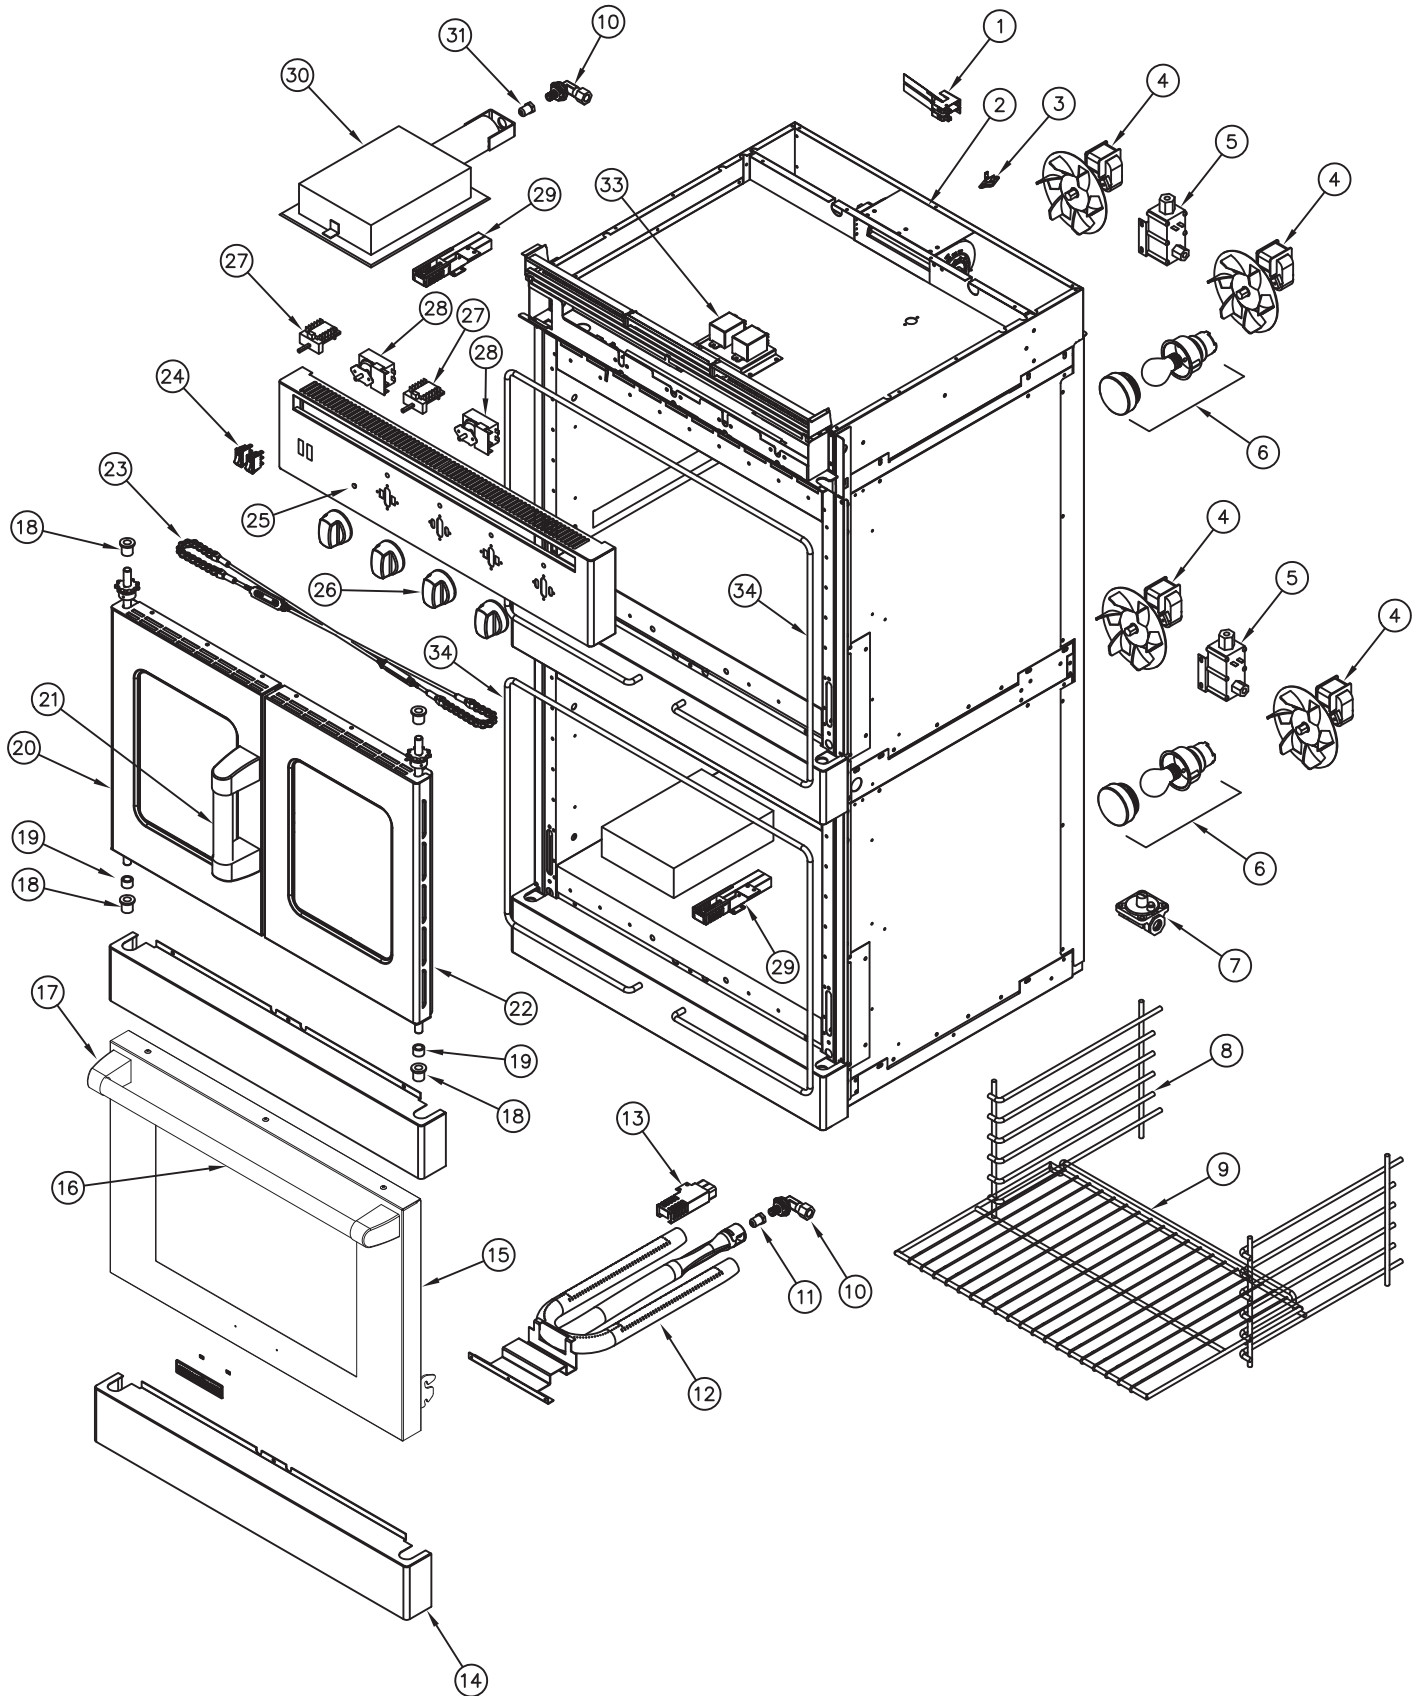

AROFSG-230

<p>1</p>  <p>AIR FLOW SWITCH</p>	<p>3</p>  <p>BI-METAL THERMAL SWITCH</p>	<p>7</p>  <p>REGULATOR</p>	<p>13</p>  <p>BAKE IGNITER</p>	<p>18</p>  <p>BUSHING</p>
<p>19</p>  <p>SPACER</p>	<p>24</p>  <p>SWITCH</p>	<p>26</p>  <p>ON/OFF KNOB</p>	<p>29</p>  <p>BROIL IGNITER</p>	<p>33</p>  <p>RELAY</p>