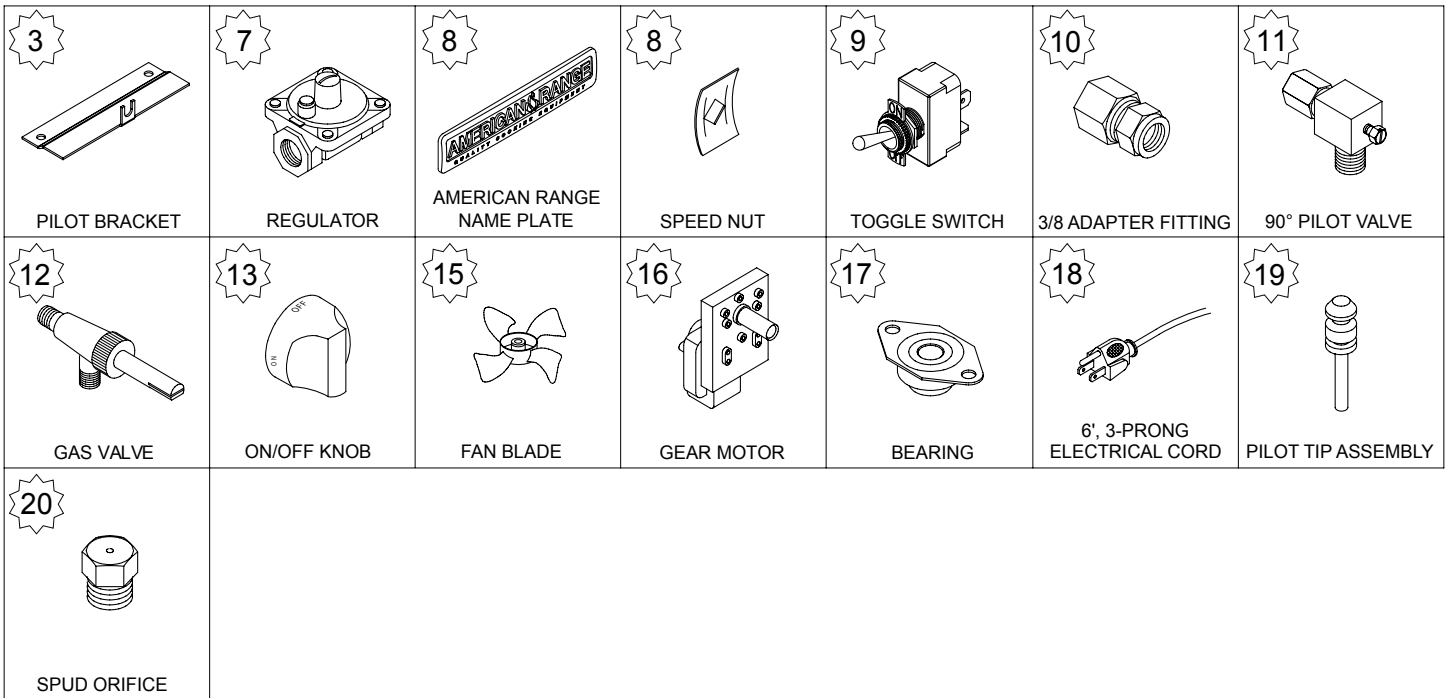

# ACB-4

 <b>1</b> TOGGLE SWITCH	 <b>3</b> GEAR MOTOR	 <b>4</b> SPIT SOCKET	 <b>5</b> BULB SOCKET	 <b>9</b> AMERICAN RANGE NAME PLATE	 <b>10</b> SPEED NUT	 <b>13</b> THERMOCOUPLE
 <b>14</b> SAFETY VALVE	 <b>15</b> ORIFICE HOOD	 <b>16</b> AIR SHUTTER	 <b>18</b> PILOT TIP ASSY	 <b>19</b> REGULATOR	 <b>28</b> THUMB SCREW	 <b>28</b> SPINDLE