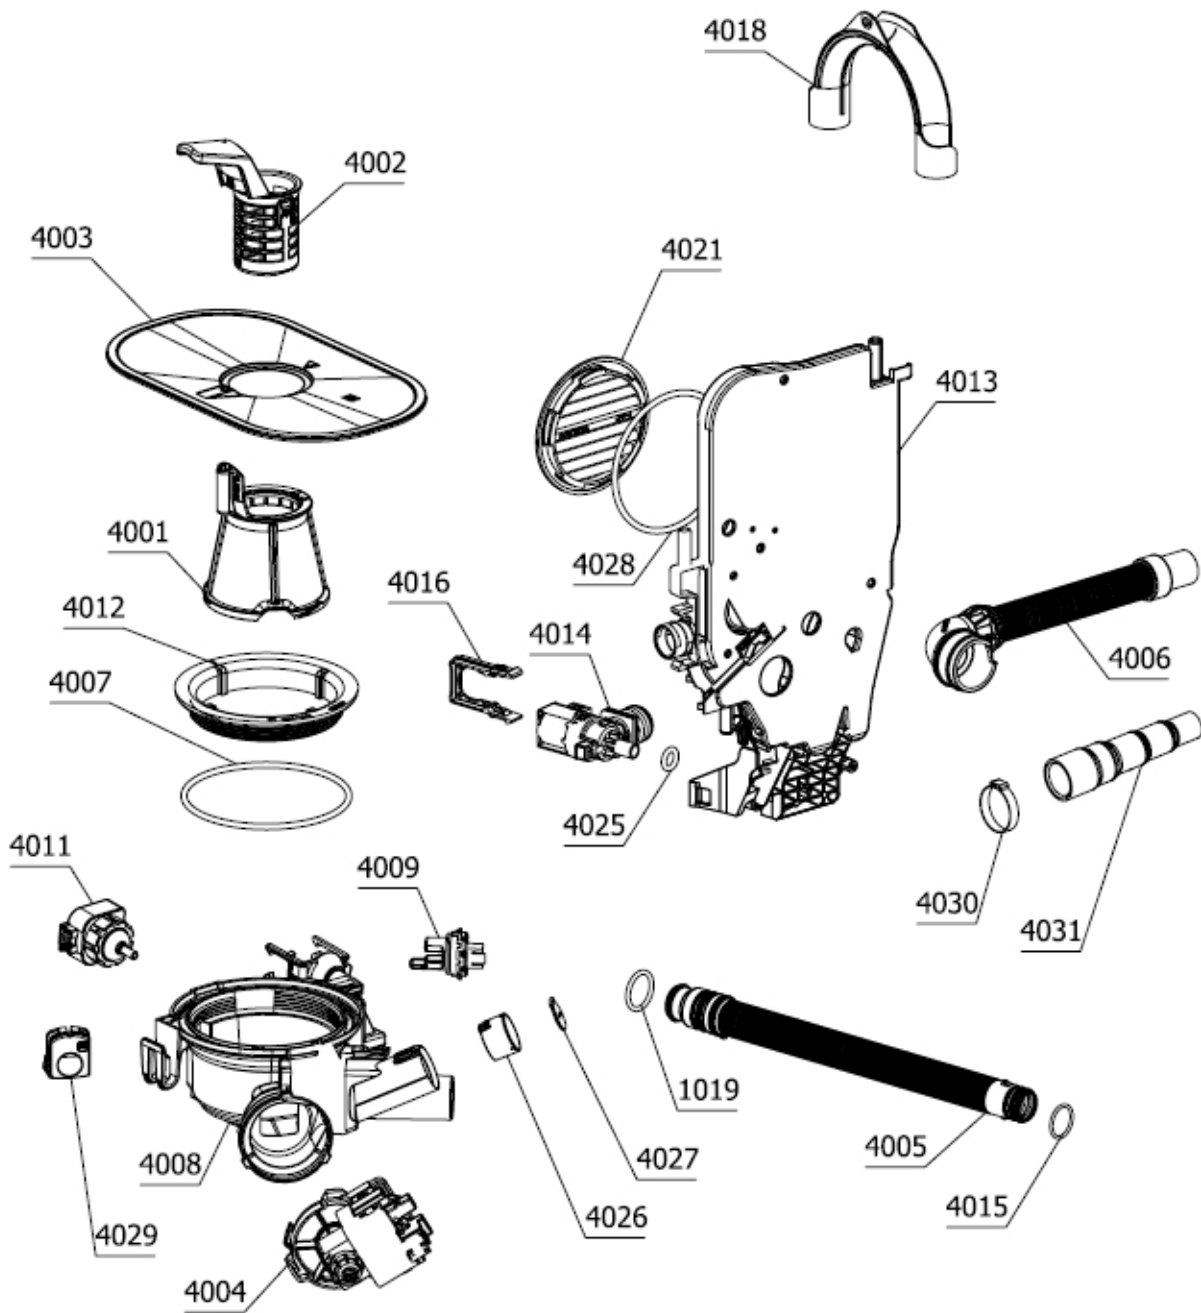

Position	Ident	Spare part description	Quantity	Validity	Extra ID
4001	784738	FILTER ASSY	1		
4002	515330	COARSE STRAINER	1		
4003	812045	UPPER STRAINER	1		
4004	581831	DRAIN PUMP 120V 60HZ LEILI	1		
4005	563263	DISCHARGE HOSE INTERIOR	1		
4006	689756	SET HOSE/CLAMP/CUFF SIPHON DISCHARGE	1		
4007	700415	GASKET	1		
4008	830852	SUMP	1