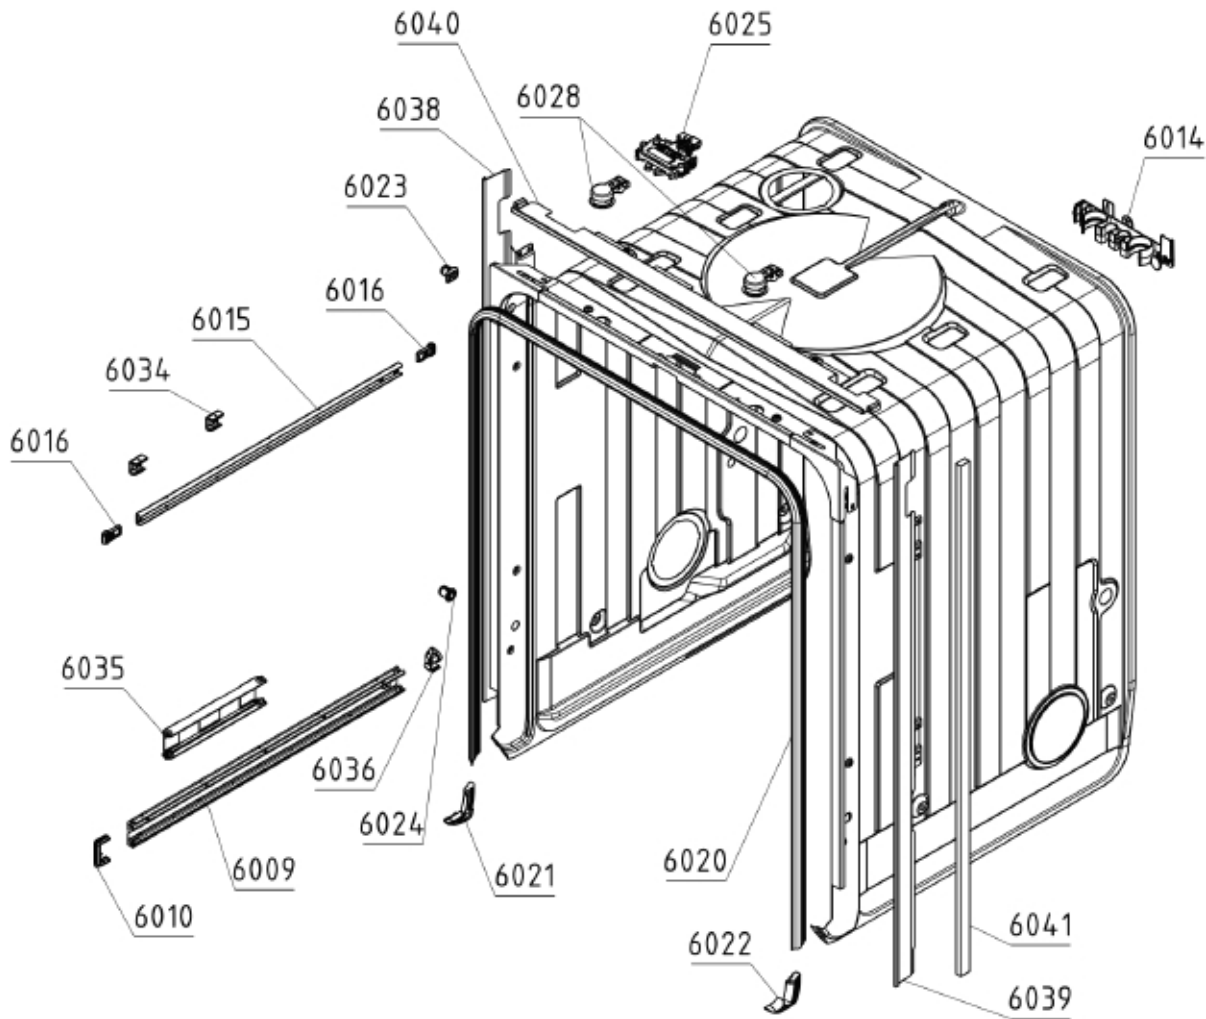

Position	Ident	Spare part description	Quantity	Validity	Extra ID
7012	700482	SPRING	1		
7013	707187	XTERIOR DOOR ASSY	1		
7014	587181	HANDLE LID CARRIE	1		
7015	588330	HANDLE INT FOR LID	1		
7016	587168	DECORATIVE PLATE HANDLE	1		
7017	587184	ROTARY DAMPER	1		
7023	699066	REINFORCEMENT OUTER DOOR TOP	1		
7024	707323	SET GUIDE PUSH BUTTONS	1		

166124

Position	Ident	Spare part description	Quantity	Validity	Extra ID
6009	797102	GUIDE	2		
6010	700430	RAIL BLOCK	2		
6014	700274	SUPPORT	1		
6015	476781	UPPER BASKET GUIDE	2		
6016	476783	BASKET GUIDES STOPPER 5502-B	4