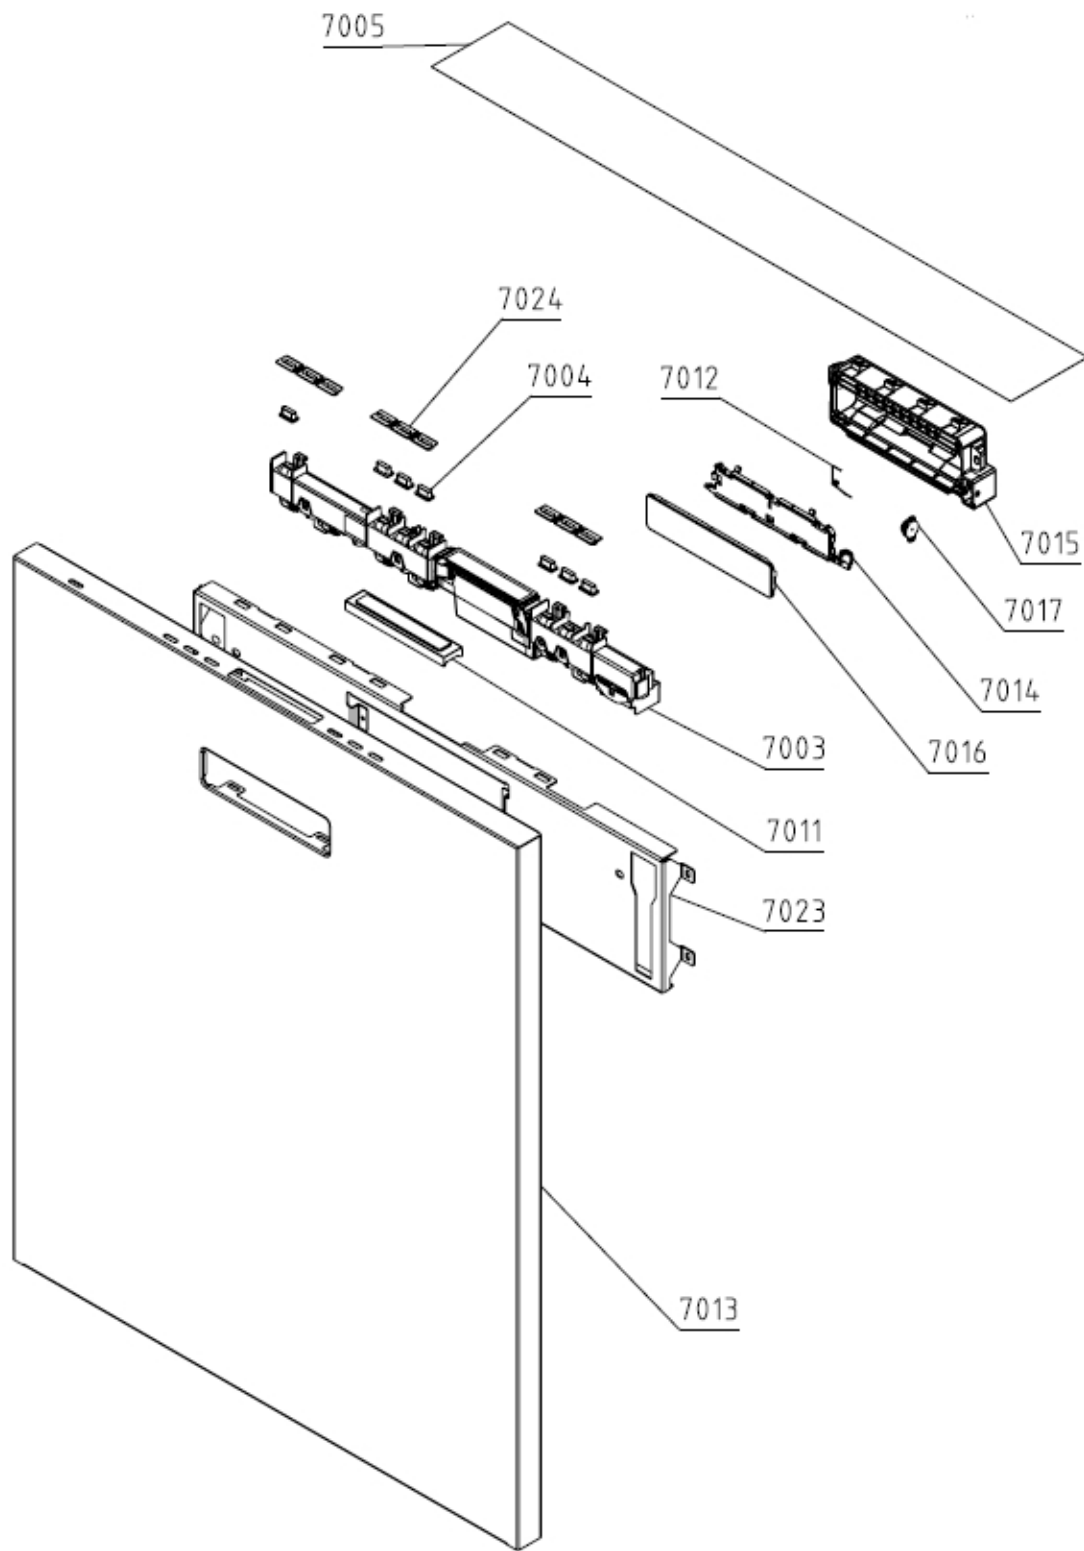

Position	Ident	Spare part description	Quantity	Validity	Extra ID
7003	818170	USER INTERFACE DW40.2	1		
7003A	683963	ISOLATION FILM	1		
7004	552917	PUSH BUTTON	7		
7005	555456	PROTECTIVE FOIL	1		
7011	707190	SET TOP DISPLAY	1