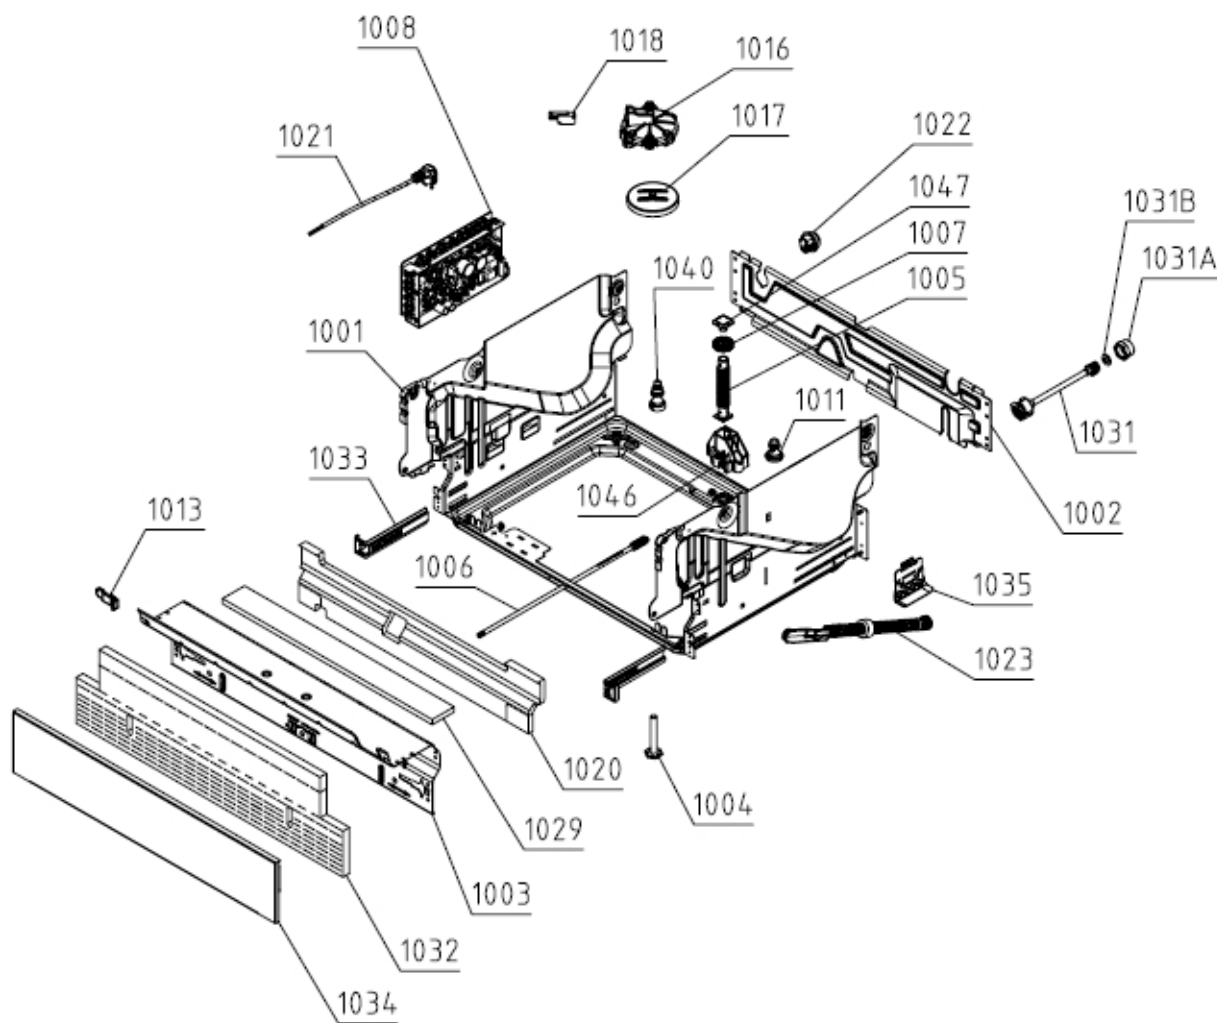

SPARE PARTS LIST

Type	DW40.2	Brand name	ASKO
Model	DBI664IXXLS.U	Version	17.02.2021
Art. No.	737065	Service index	01

160668

Position	Ident	Spare part description	Quantity	Validity	Extra ID
1001	799997	BASE	1		
1001A	700436	SCREW A4 MRT M4X8 VAXED TORX20 BUFAB	2		
1001B	700474	SCREW	4		
1002	587257	BACK PANEL	1		
1003	700489	BASE COVER LOW DW70 BLANK UL4	1		
1003A	700451	SCREW RTS ST4,2X13 FZB TORX20	17		
1004	700290	FOOT	2		

Position	Ident	Spare part description	Quantity	Validity	Extra ID
1005	719543	ADJUSTABLE FOOT	1		
1006	512031	WORM	1		
1007	512082	GEAR	1		
1008	846035	CONTROL UNIT E	1		
1011	576727	CIRCULATION PUMP DAMPER	1		
1013	700332	SPRING	2		
1016	512052	FLOAT BRACKET	1		
1017	655019	FLOAT	1		
1018	795705	FLOAT MICROSWITCH	1		
1020	700374	ISOLATION	1		
1021	664836	SUPPLY CORD SJT 3X14AWG 1550	1		
1022	413719	CABLE GROMMET Z13	1		
1023	704611	SPRING	2		
1029	700377	ISOLATION	1		
1031	700266	INLET HOSE	1		
1031B	700483	GASKET	1		
1032	700292	ISOLATION	1		
1033	810537	BASE COVER BRACKET	2		
1034	702584	BASEBOARD	1		
1035	700351	SPRING SUPPORT LEFT	2		
1046	719548	ADJUSTABLE FOOT HOLDER	1		
1047	719547	ADJUSTABLE FOOT SLIDE	1		

162652

Position	Ident	Spare part description	Quantity	Validity	Extra ID
3001	512070	CIRC.PUMP BLDC190V W. HEATER 120V 1200W	1		
3001A	537874	CLAMP - WIRE D 38	1		
3001B	680172	HEATER,O-RING FOR CIRC.PUMP DW US 1600	1		
3002	545949	HOSE SET/CLAMP FOR CIRC.PUMP	1		
3003	820113	DIVERTER VALVE 3-POS	1		
3004	515493	COVER CIRC.PUMP	1		