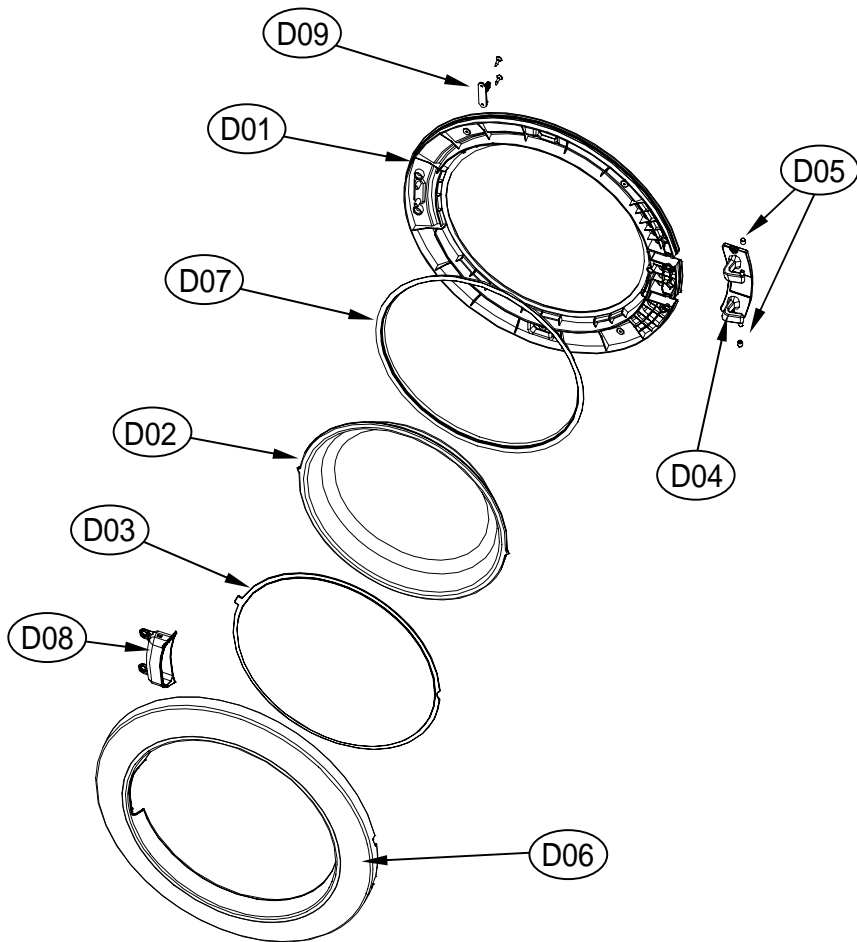

## Door Assembly

ASKO, TLS752XXL - Electric dryer #10775200 (TLS752)

Pos	Spare part No.	Description	Qty	Comment
D01	3612208000	Door Frame - Inner	1 Pc's	
D01-a	7115402008	Screw - Self Tapping	15 Pc's	
D02	36117ABR00	Door Glass	1 Pc's	
D03	3618304300	Door Glass Protection	1 Pc's	
D04	3612903600	Door Hinge	1 Pc's	
D05	3610916500	Door Hinge Cap	2 Pc's	
D06	3612208110	Door Frame - Outer Titanium	1 Pc's	
D07	3612323000	Door Gasket	1 Pc's	
D08	3611428310	Handle Cover	1 Pc's	
D09	3613101100	Door Hook	1 Pc's	
D09-a	7115401608	Screw-Self Tapping	1 Pc's	

# 1. ELECTRIC DRYER DIAGRAM