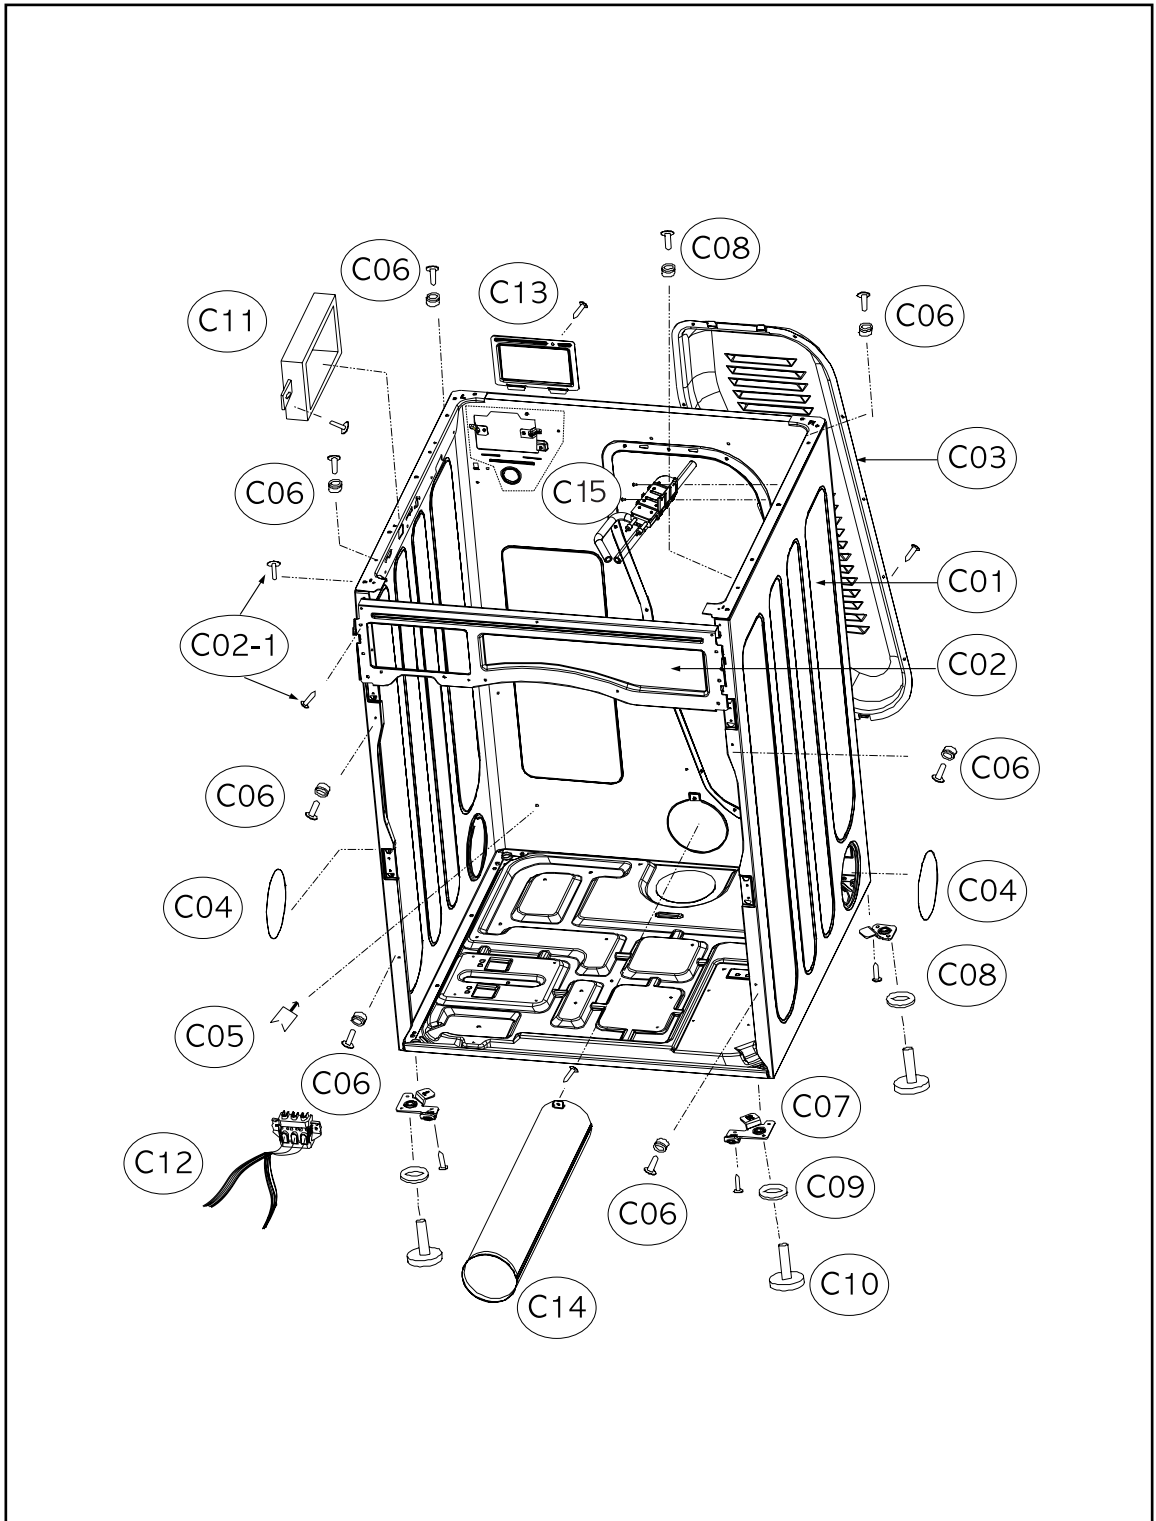

Parts List by Ass'y

1. DRYER CABINET ASS'Y