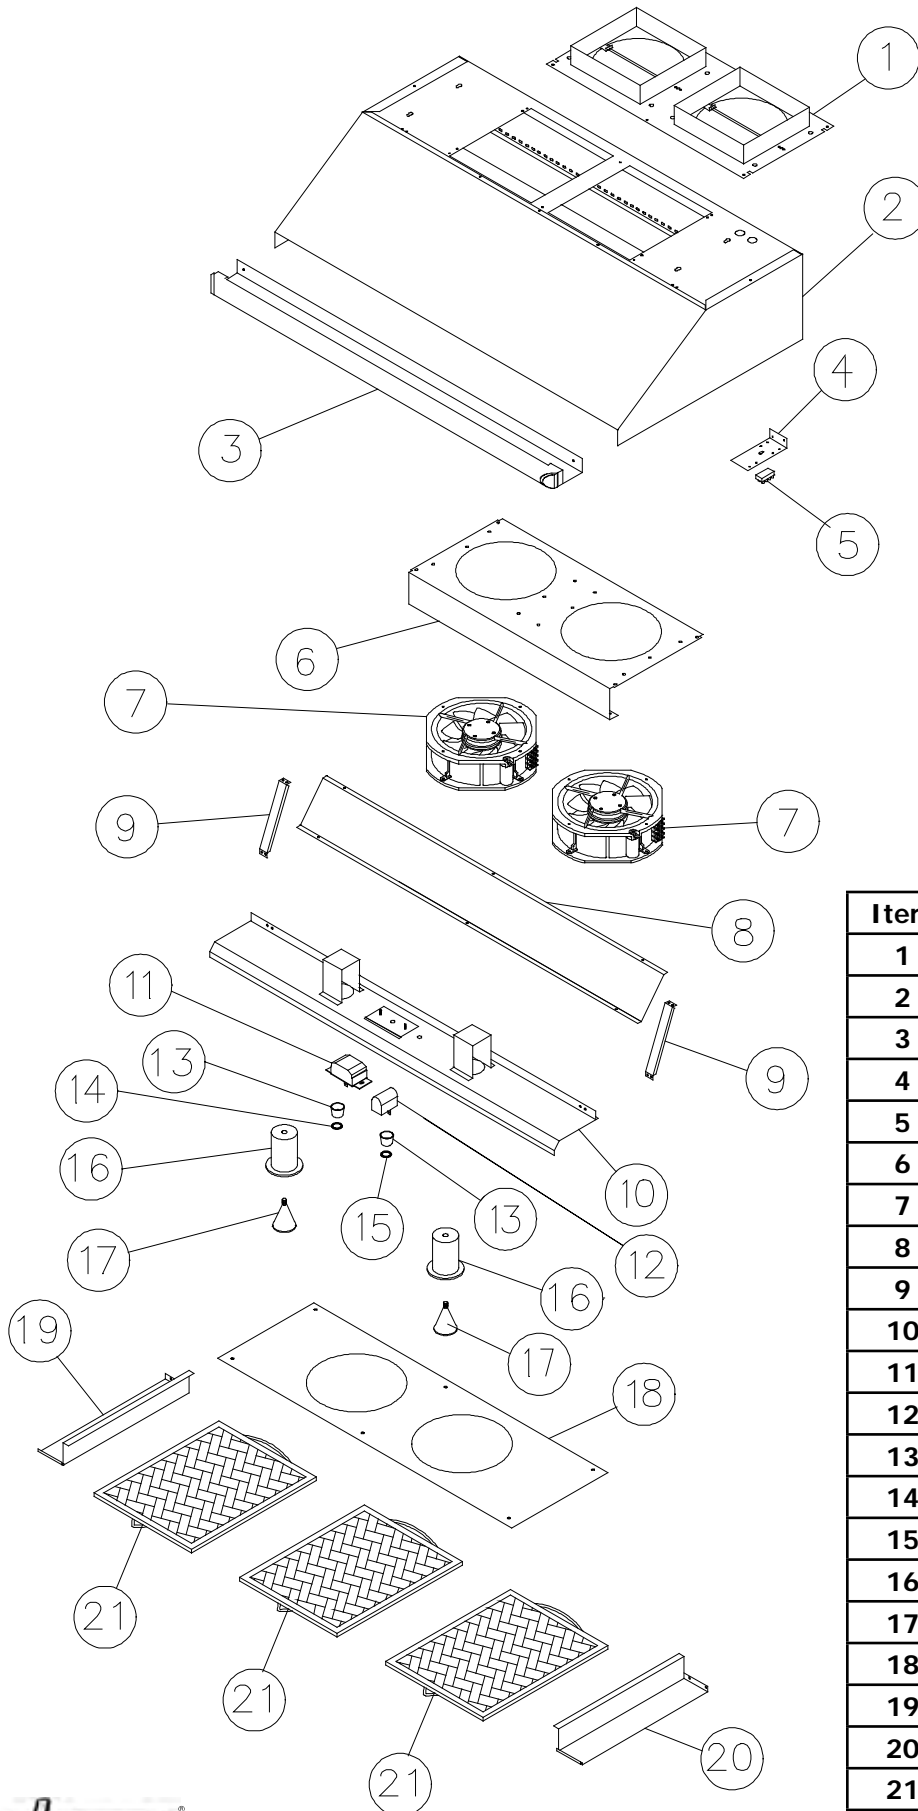

EHD4209 Hood

Item	Part #	Description
1	13489	COLLAR OUTLET ASSY
2	27684	CANOPY ASSY
3	13438	BULLNOSE ASSY
4	27677	TERMINAL BLOCK BRACKET
5	62190	WIRE HARNESS
6	36501	FAN MOUNTING BRACKET
7	62355	FAN
8	36503	GRIME SHIELD FRONT
9	36438	LINER BRACE
10	13490	LINER ASSY
11	62754	8 AMP SPEED CONTROL
12	62753	LIGHT DIMMER
13	83424	SELCO KNOB
14	36100	FAN KNOB END CAP
15	36511	LIGHT DIMMER KNOB END CAP
16	62349	LAMP HOLDER
17	62351	HALOGEN LAMP
18	36502	GRIME SHIELD
19	36417	LEFT 3" SIDE TRIM
20	36373	RIGHT 3" SIDE TRIM
21	62978	FILTER, 13.313 X 11.875
-	62408	SUCTION CUP