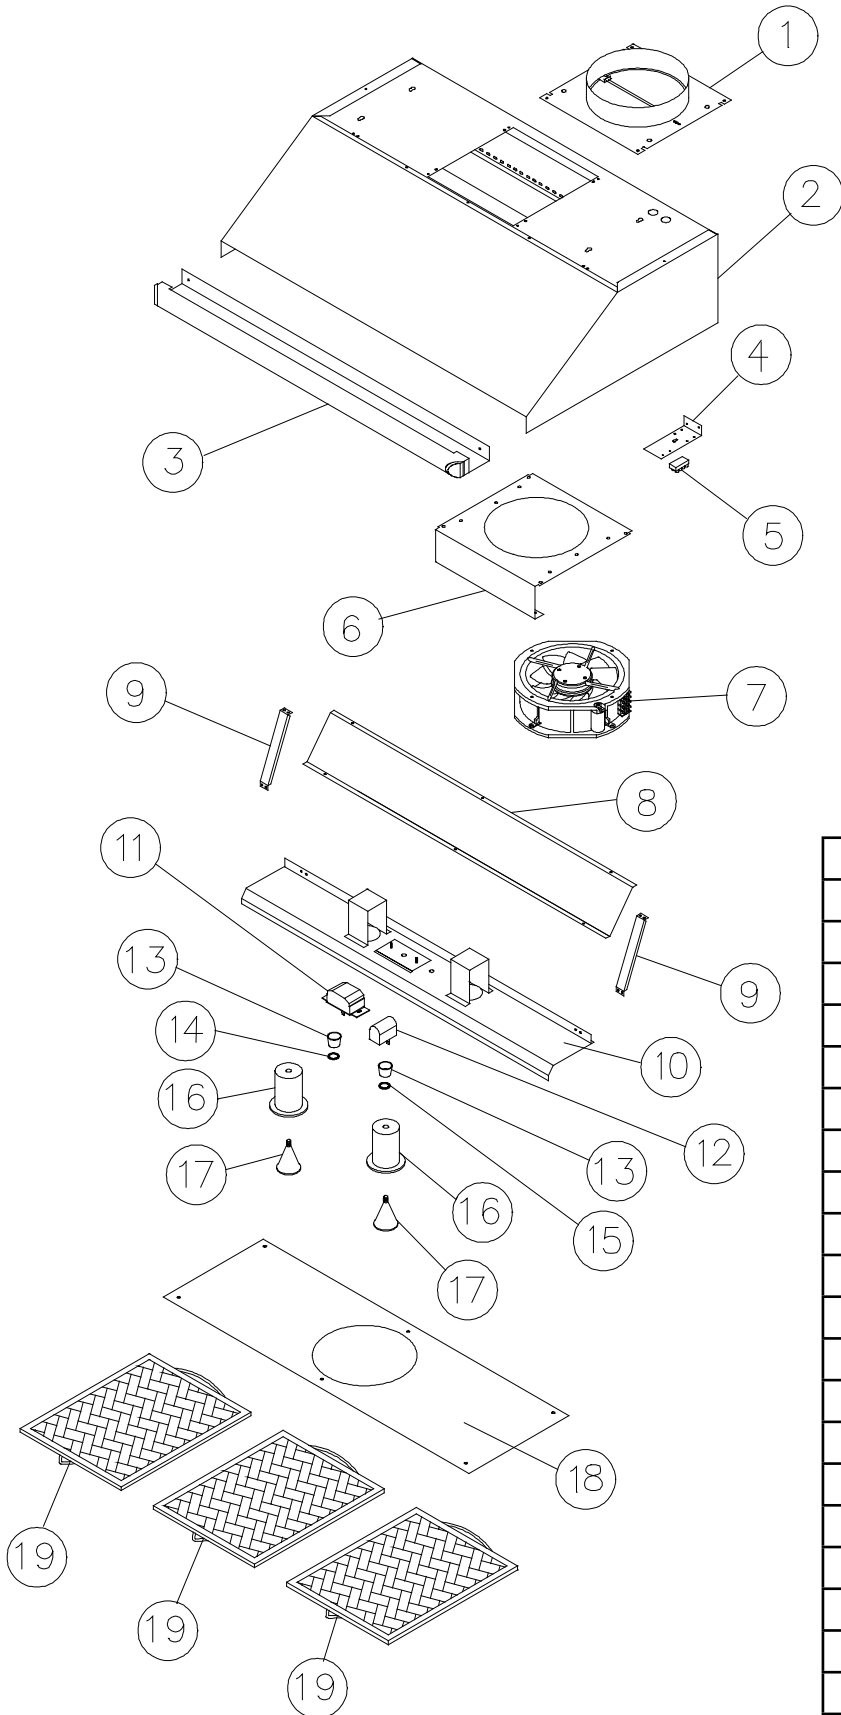

PARTS CATALOG

EHD Hoods

9 Inch High Series	18 Inch High Series
EHD3009	EHD30/EHD3018
EHD3609	EHD36/EHD3618
EHD4209	EHD42/EHD4218
EHD4809	EHD48/EHD4818
	EHD54/EHD5418

Revised 08-16-2011

EHD3009 Hood

Item	Part #	Description
1	13482	COLLAR OUTLET ASSY
2	27674	CANOPY ASSY
3	13436	BULLNOSE ASSY
4	27677	TERMINAL BLOCK BRACKET
5	62357	WIRE HARNESS
6	36369	FAN MOUNTING BRACKET
7	62355	FAN
8	36492	GRIME SHIELD FRONT
9	36438	LINER BRACE
10	13484	LINER ASSY
11	62754	8 AMP SPEED CONTROL
12	62753	LIGHT DIMMER
13	83424	SELCO KNOB
14	36100	FAN KNOB END CAP
15	36511	LIGHT DIMMER KNOB END CAP
16	62349	LAMP HOLDER
17	92348	HALOGEN LAMP
18	36491	GRIME SHIELD
19	36417	LEFT 3" SIDE TRIM
20	36373	RIGHT 3" SIDE TRIM
21	62978	FILTER, 13.313 X 11.875
-	62408	SUCTION CUP

EHD3609 Hood

Item	Part #	Description
1	13482	COLLAR OUTLET ASSY
2	27679	CANOPY ASSY
3	13437	BULLNOSE ASSY
4	27677	TERMINAL BLOCK BRACKET
5	62357	WIRE HARNESS
6	36369	FAN MOUNTING BRACKET
7	62355	FAN
8	36500	GRIME SHIELD FRONT
9	36438	LINER BRACE
10	13486	LINER ASSY
11	62754	8 AMP SPEED CONTROL
12	62753	LIGHT DIMMER
13	83424	SELCO KNOB
14	36100	FAN KNOB END CAP
15	36511	LIGHT DIMMER KNOB END CAP
16	62349	LAMP HOLDER
17	62351	HALOGEN LAMP
18	36491	GRIME SHIELD
19	62978	FILTER, 13.313 X 11.875
-	62408	SUCTION CUP