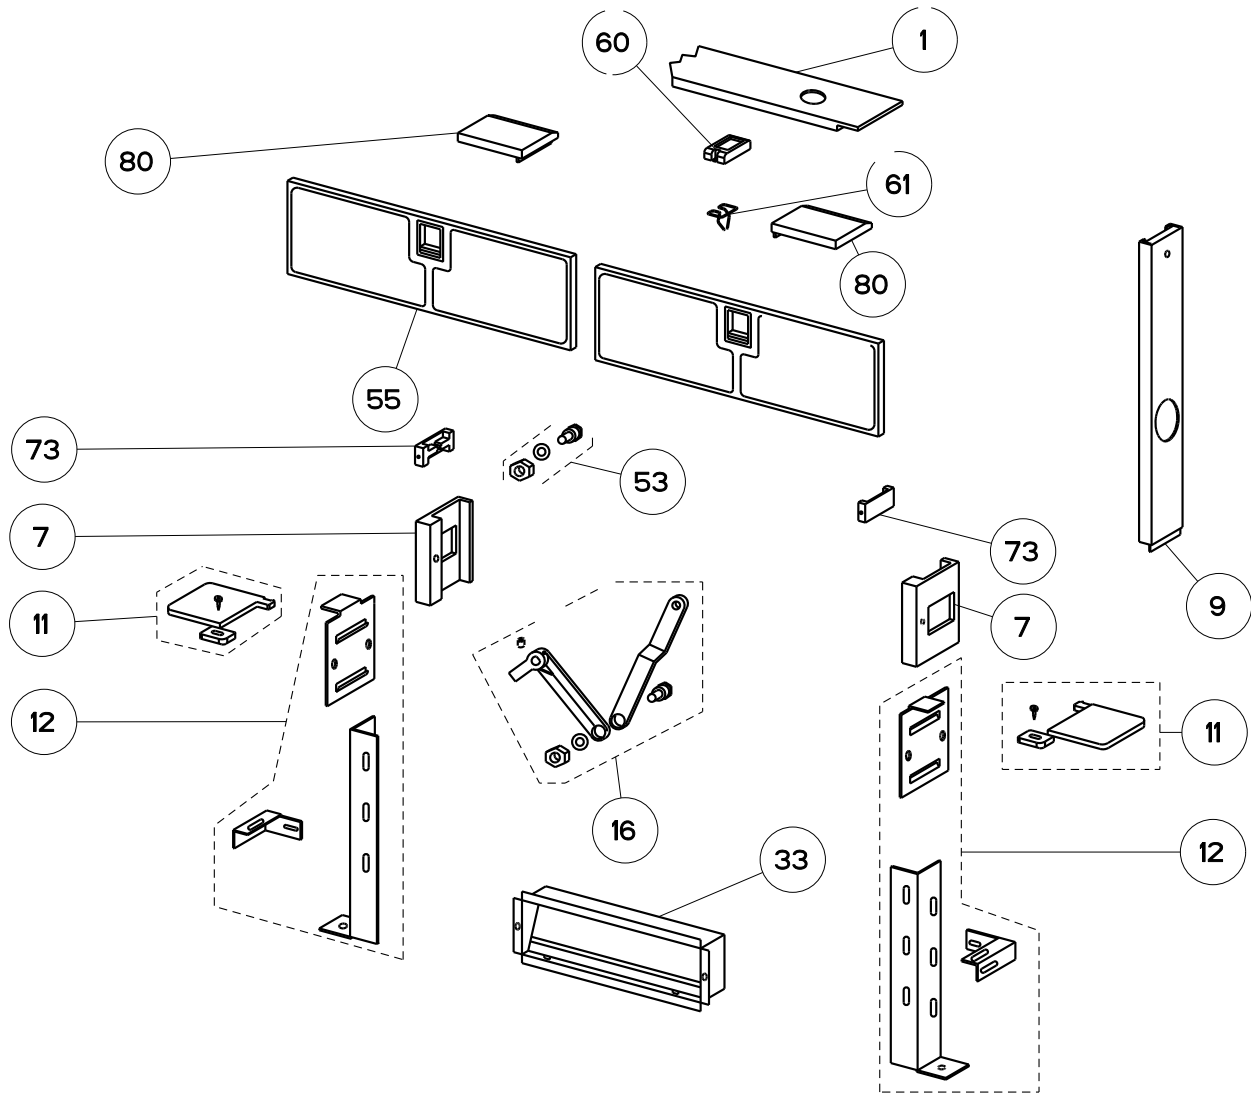

SCIROCCO

body components

		SCIR3008SSIB / 6058028	SCIR3608SSIB / 6058029	SCIR3008SSRB / 6058030	SCIR3608SSRB / 6058031	
Key	Description	30 Internal	36 Internal	30 Remote	36 Remote	Qty Req.
1	Front Strip	133.0084.920	133.0084.924	133.0084.920	133.0084.924	1
7	Plenum Guide Side Right	133.0084.883	133.0084.883	133.0084.883	133.0084.883	1
9	Right Plenum Side	133.0084.884	133.0084.884	133.0084.884	133.0084.884	1
11	End Cap Kit	133.0084.921	133.0084.921	133.0084.921	133.0084.921	1
12	Support Brackets Kit	133.0084.886	133.0084.886	133.0084.886	133.0084.886	1
16	Raising Arm Kit	133.0084.888	133.0084.888	133.0084.888	133.0084.888	1
33	Damper	133.0071.817	133.0071.817			1
53	Pivot Handle kit	133.0084.892	133.0084.892	133.0084.892	133.0084.892	1
55	Grease Filter	133.0084.926	133.0084.927	133.0084.926	133.0084.927	2
60	Front Fixing Bracket	133.0084.922	133.0084.922	133.0084.922	133.0084.922	1
61	Trim Clips	133.0056.198	133.0056.198	133.0056.198	133.0056.198	1
73	Lower Plenum Spacer	133.0084.897	133.0084.897	133.0084.897	133.0084.897	1
80	Front Trim Support Right	133.0084.923	133.0084.923	133.0084.923	133.0084.923	1
	Installation Hardware Kit	133.0084.483	133.0084.483	133.0084.483	133.0084.483	1

SCIROCCO

motor components

		SCIR3008SSIB / 6058028	SCIR3608SSIB / 6058029	SCIR3008SSRB / 6058030	SCIR3608SSRB / 6058031	
Key	Description	30 Internal	36 Internal	30 Remote	36 Remote	Qty Req.
27	Wiring Box Cover	133.0068.612	133.0068.612	na	na	1
28	Capacitor	133.0068.611	133.0068.611	na	na	1
36	Right Impeller	133.0052.879	133.0052.879	na	na	1
41	Motor	133.0058.796	133.0058.796	na	na	1
44	Left Impeller	133.0052.890	133.0052.890	na	na	1

SCIROCCO

electrical components

Key	Description		Qty Req.
2	Push Button & Speed Control Knob Kit	133.0084.919	1
4	On / Off switch	133.0084.880	1
5	Switch Housing Kit	133.0084.881	1
6	Speed Control	133.0084.882	1