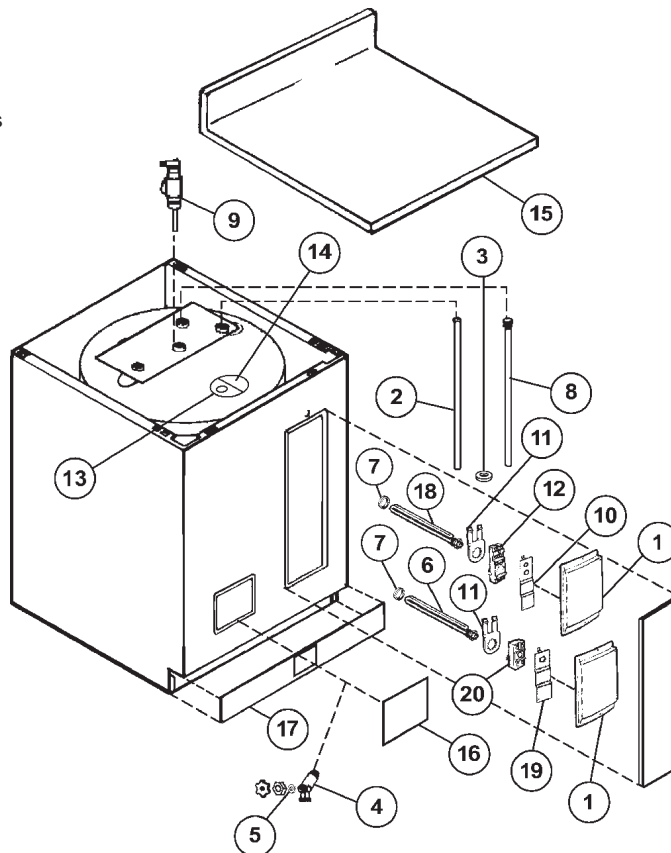

Item	Description	ESTT 30	ESTT 40
1	Access Panel	4303171	4303171
2	Dip Tube	183900-024	183900-024
3	Dip Tube Seal	184011-000	184011-000
4	Drain Valve	042037-000	042037-000
5	Drain Valve Washer (17/32"x 13/64"x 1/8" Thick)***	N/A	N/A
6	Lower Element	042286-023	042286-022
6	Upper Element	042286-023	042286-021
7	Element Gasket	0005300370	0005300370
8	Primary Anode Rod	183523-016	183523-016
9	T & P Relief Valve	076527-000	076527-000
10	Terminal Cover w/High Limit	183530-000	183530-000
11	Thermostat Bracket	184608-000	184608-000
12	Thermostat w/High Limit	183534-000	183534-000
13	Junction Box Bracket w/CDT Hole	184659-000	184659-000
14	Junction Box Cover	184660-000	184660-000
15	Porcelain Top	1504930	1504940
16	Drain Access Door	3900550	3900550
17	Toe Panel	4300170	4300170
18	Instruction Manual**	183795-000	183795-000
19	Terminal Cover	183529-000	183529-000
20	Lower Thermostat	183532-000	183532-000

**Not Illustrated

***Available at most hardware stores