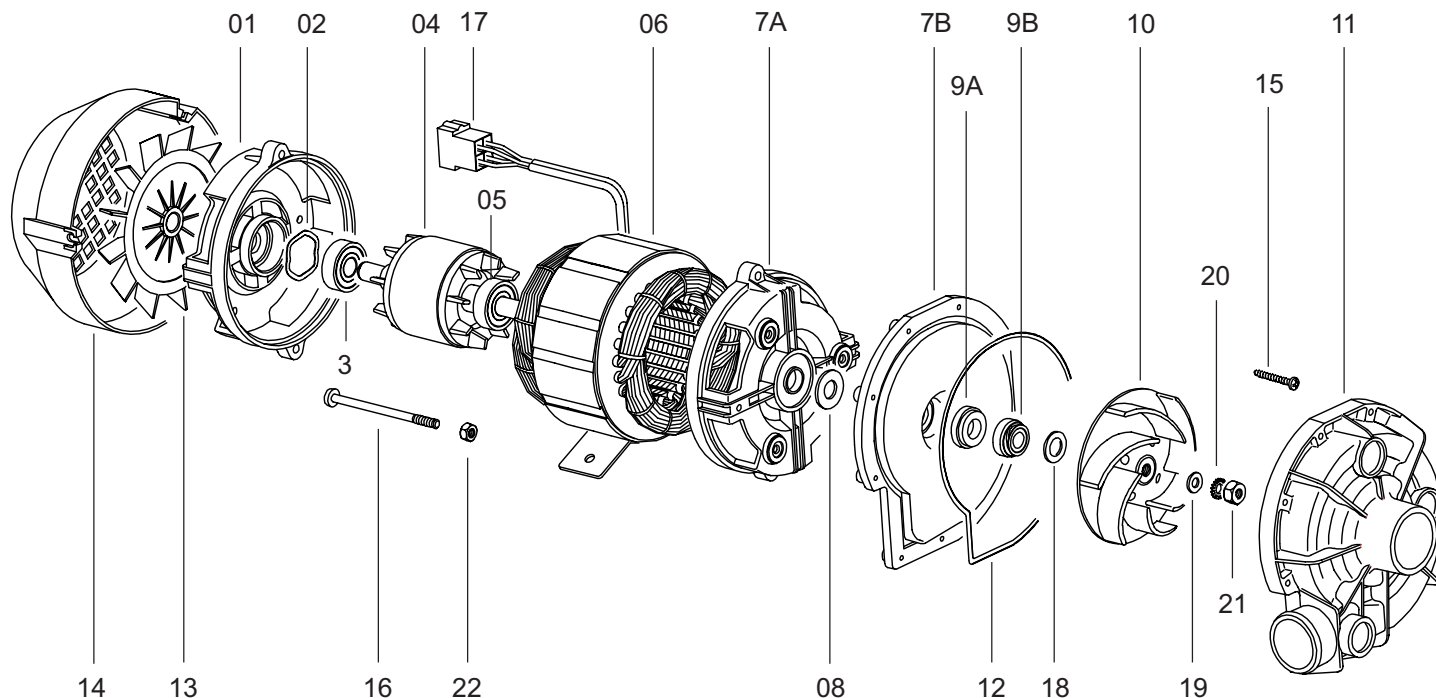

15/12/05

PUMP SPARE PARTS

2265.4700

Cod. 40226

FIR S.p.A.

Rif.	Descrizione	Description	Codice / Code
01	Coperchio	Housing	
02	Anello di comp.	Compensation ring	
03	Cuscinetto	Ball bearing	
04	Rotore	Rotor	
05	Cuscinetto	Ball bearing	
06	Statore	Stator	
07(A+B)	Flangia pompa	Pump support	40218
08	Anello centrif.	Water protect.ring	
09(A+B)	Tenuta rotante	Sealing-gasket	40030
10	Girante 60 Hz	Impeller 60 Hz	40269
11	Corpo pompa	Pump housing	40083
12	Guarnizione	Gasket	40113
13	Ventola	Fan	
14	Copriventola	Fan cover	
15	Vite corpo pompa	Pump housing screw	
16	Tirante	Tie rod	
17	Connettore	Plug	
18	Rondella INOX	Washer INOX	
19	Rondella INOX	Washer INOX	
20	Rond. dentata INOX	Washer INOX	
21	Dado INOX	Nut INOX	
22	Dado	Nut	