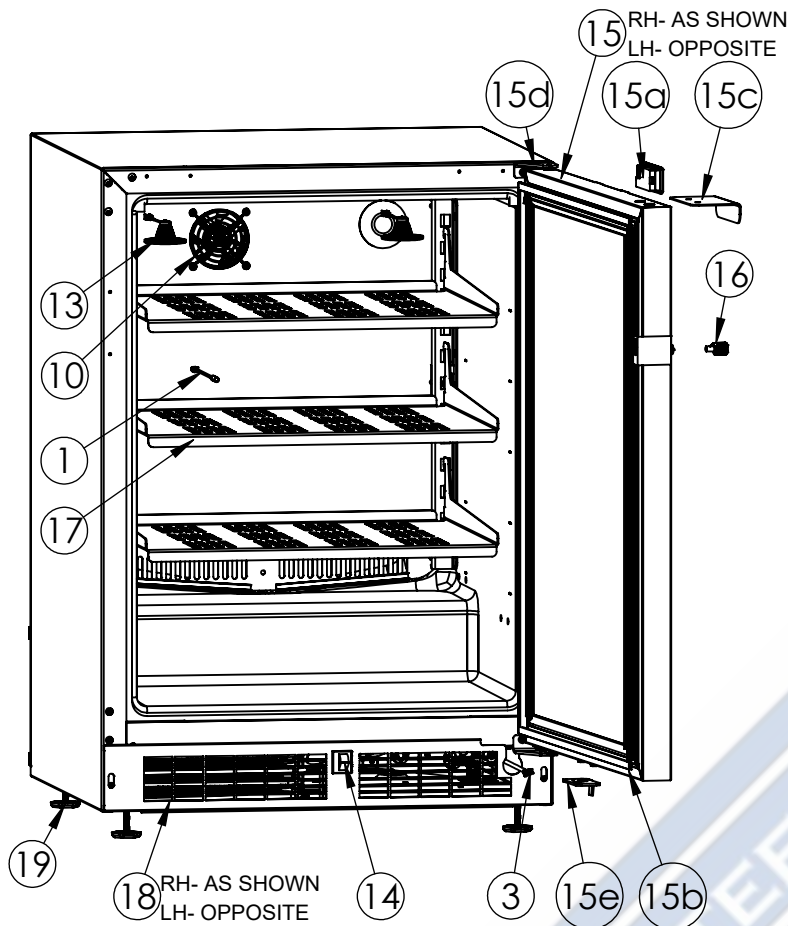

Service Parts List

guaranteedparts.com

1-855-472-4443

MS24RAS4LW1/MS24RAS4RW1		
Item	Description	Marvel P/N
1	Cab Thermistor	42249157
2	Defrost Thermistor	42249157
3	Comm Cable	S41013555-LS
4	Microsentry II Main Board	S41050526-14
5	Compressor	42249211
6	Run Capacitor	S41013510
7	Evaporator	42249115
8	Condenser	42249374
9	Condenser Fan and Blade	42249159
10	Evaporator Fan	42249149
11	350mA Fan Power Supply	42248893
12	700mA LED Light Power Supply	42248894
13	White LED Light	42249105
14	Black Rocker Light Switch	42246922
15	LH White Door RH White Door 15a. Display: S41012982 15b. Black Gasket: S31580-034 15c. Door Handle: 42249528 15d. Chrome Hinge PKG: 42249127(LH) Or 42249128(RH) 15e. Door Stop: 42249353 (LH) Or 42249352(RH)	42249525 42249526
16	Keys	S41013540
17	Perforated Metal Shelf	S41013646-WHT
18	LH Black Grille RH Black Grille	S41014476-BL S41014476-BR
19	Leveling Legs(4)	42243808
20	Power Cord	42248562