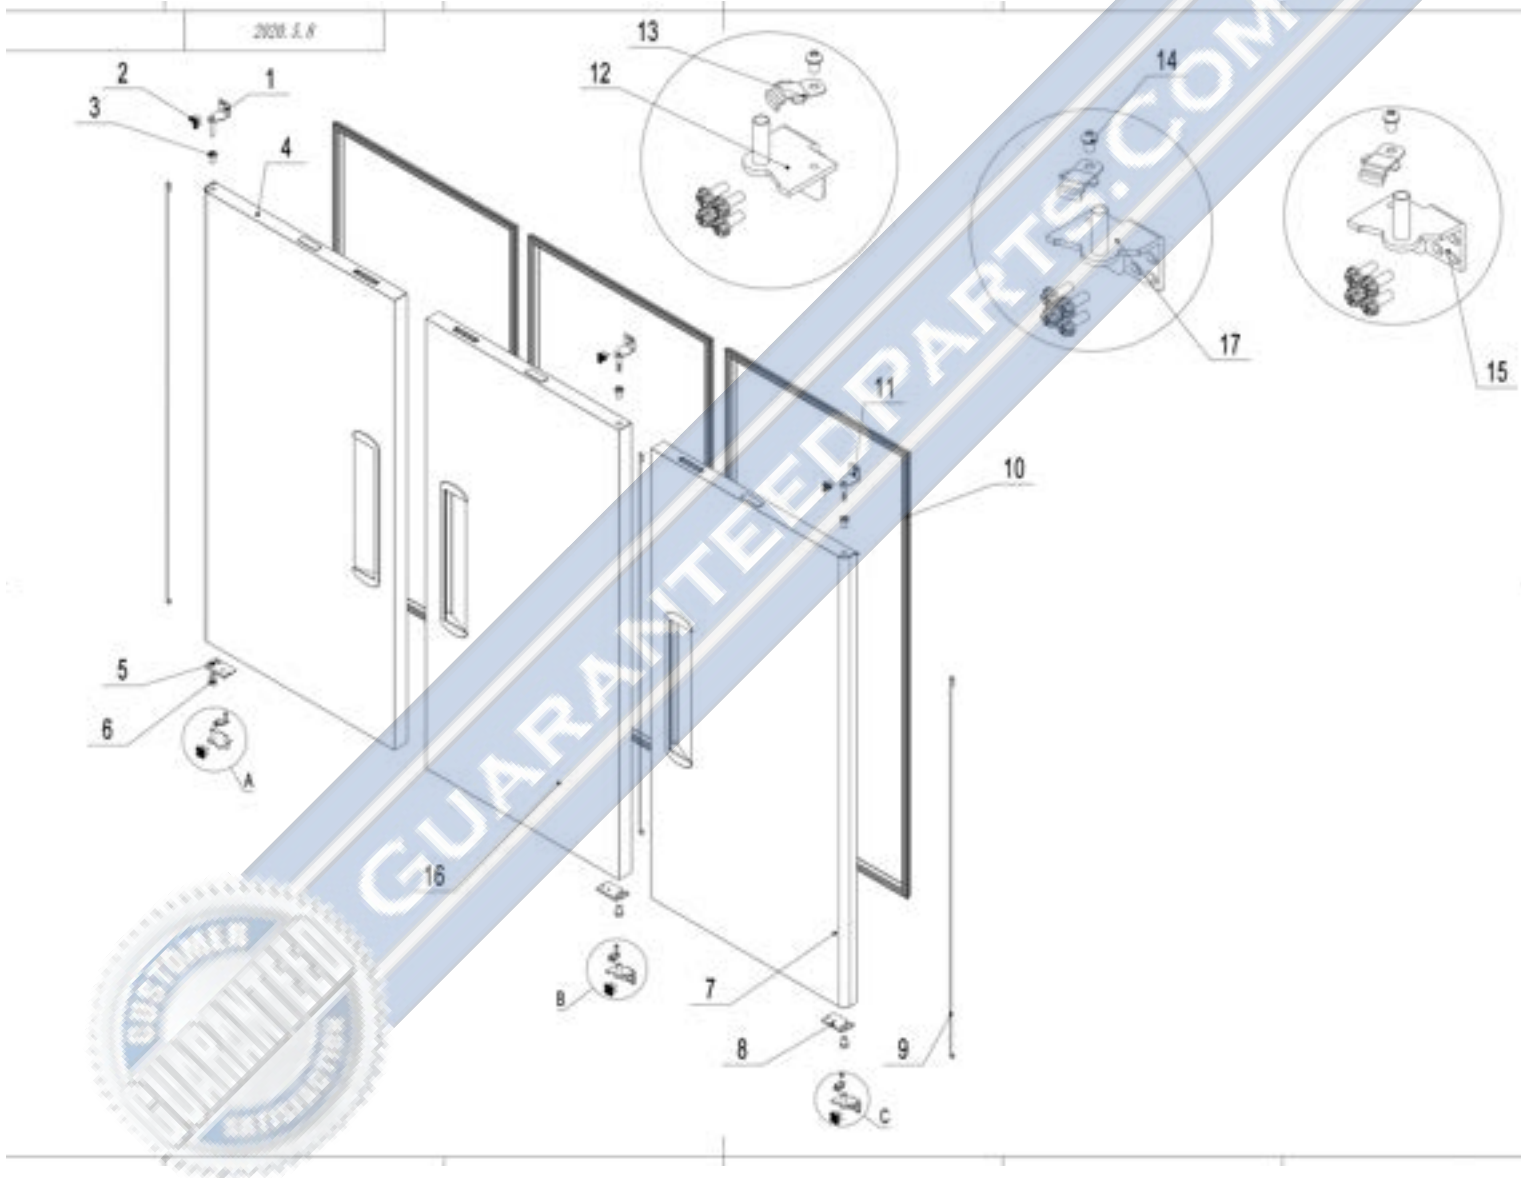

# 2- Door Assembly

Part No.	SKU	Description
1	1759-816	Left-Top Hinge
2	1759-1166	Screw W Flat Washer & Lock Washer
3	1759-754	Door Shaft Sleeve-Top
4	1759-1476	Left Door C-2RB-HC, C-2FB-HC
5	1759-824	Door Brake-Left
6	1759-755	Door Shaft Sleeve-Bottom
7	1759-1477	Right Door C-2FB-HC, C-2RB-HC
8	1759-823	Door Brake
9	1759-837	Door Spring Bar
10	1759-740	Door Gasket
11	1759-815	Right-Top Hinge
12	1759-818	Left-Bottom Hinge
13	1759-829	Door Brake-Bottom
14	1759-1161	SS Screw M6X8
15	1759-817	Right-Bottom Hinge
16	1759-1480	Middle Door C-3RB-HC New Design
17	1759-872	Middle-Bottom Hinge