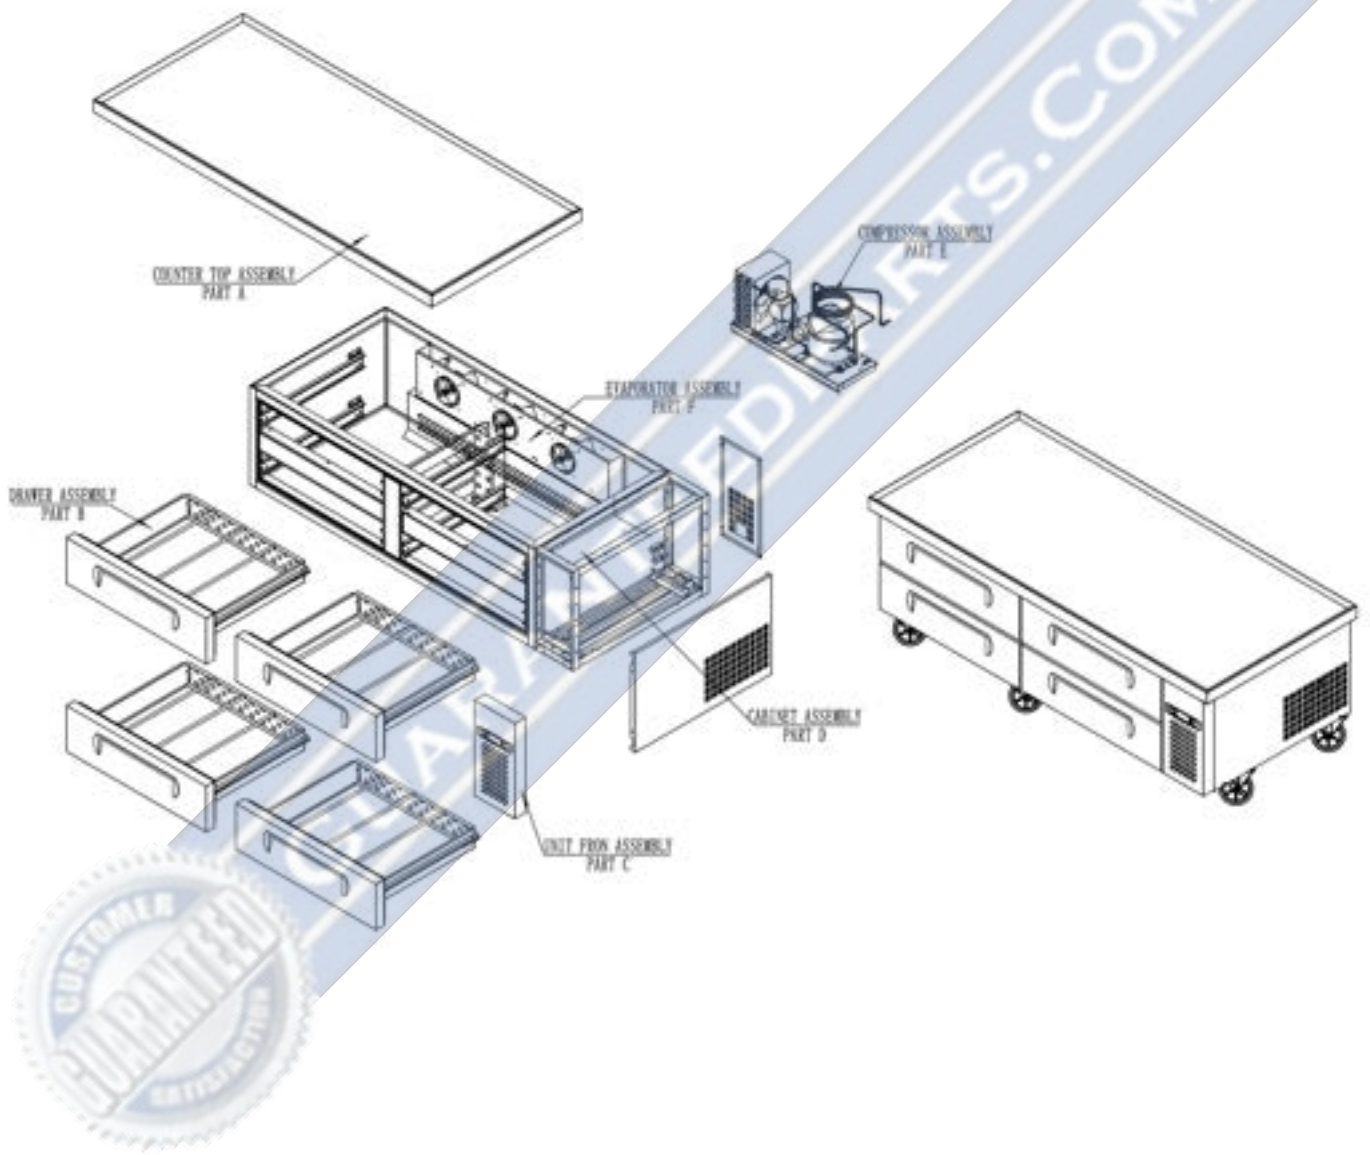

# A- Counter Top Assembly

Part No.	SKU	Description
1	1759-1467	Counter Top Body C-CB72-HC

# B- Drawer Assembly

<b>Part No.</b>	<b>SKU</b>	<b>Description</b>
1	1759-1740	Door Body C-CB72-HC With New Handle
2	1759-993	Door Gasket
3	1759-969	Drawer
4	1759-965	Pan Guide