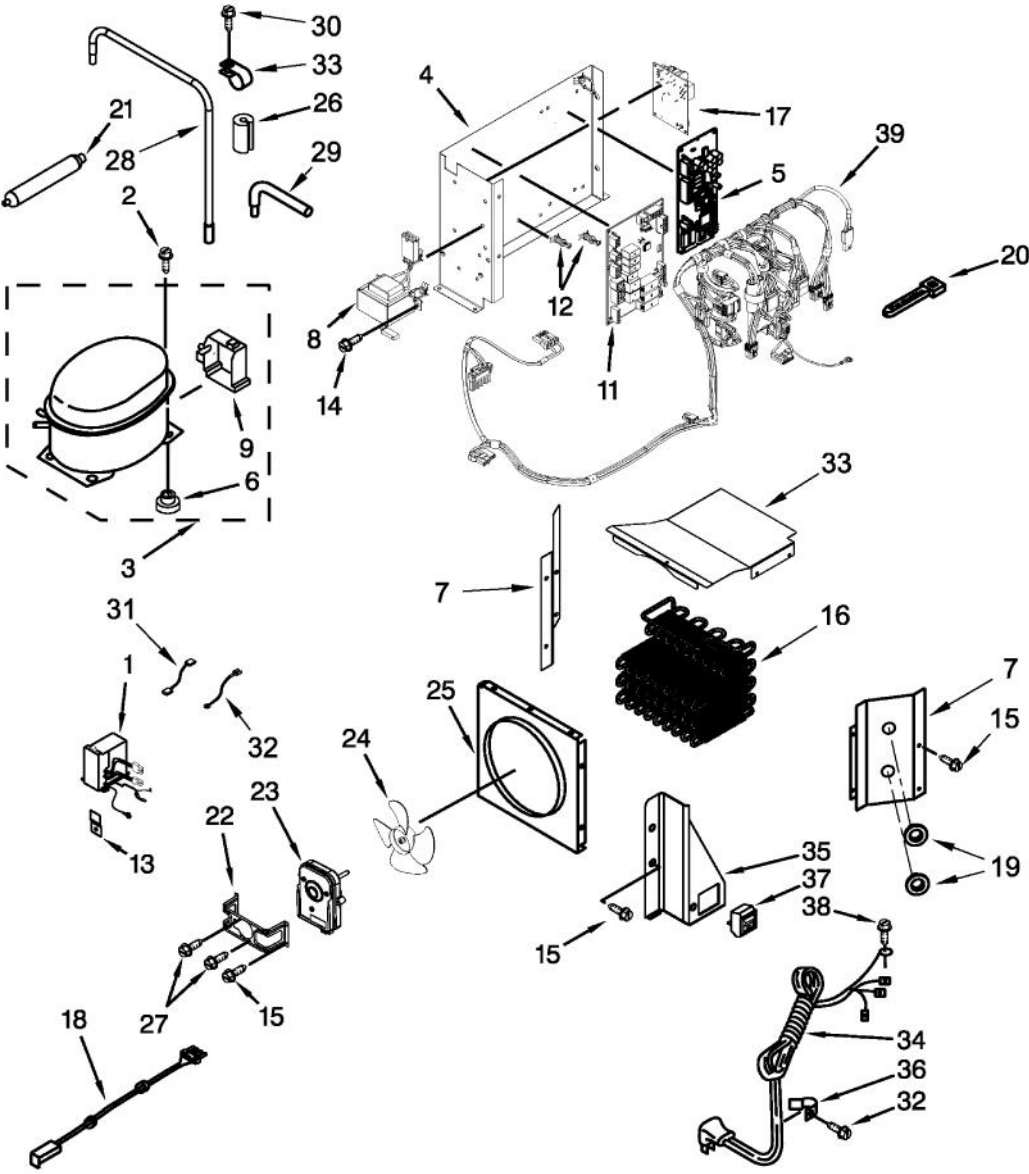

UPPER UNIT PARTS

Ref #	Part Number	Qty.	Description
1	050527-000		ASSEMBLY, INVERTER BOX
2	021381-000		SCREW
3	050351-000		COMPRESSOR
4	050495-000		HOUSING, CONTROL BOARD
5	050367-000		CONTROL, ELECTRONIC
6	021389-000		GROMMET
7	050533-000		SUPPORT, CONDENSER LEFT HAND
7	050534-000		SUPPORT, CONDENSER RIGHT HAND
8	050366-000		TRANSFORMER
9	050340-000		COVER, TERMINAL
11	050522-000		BOARD, CONTROL
12	050337-000		SPACER
13	050352-000		MOUNTING BRACKET, INVERTER
14	050316-000		SCREW
15	050322-000		SCREW
16	050539-000		CONDENSER
17	050509-000		CONTROL, ELECTRONIC
18	050395-000		ASSEMBLY, CONDENSER
19	050538-000		FAN WIRE GROMMET
20	050332-000		TIE WIRE
21	050467-000		DRIER
22	050517-000		BRACKET, FAN MOTOR
23	050336-000		MOTOR, CONDENSER
24	021585-000		FAN, BLADE
25	050518-000		ORIFICE, FAN
26	021551-000		GROMMET-COND.
27	050440-000		SCREW
28	050542-000		TUBE, DRIER TRANSITION
29	050535-000		TUBE, PROCESS
30	050314-000		SCREW
31	050530-000		JUMPER, INVERTER
32	050531-000		GROUND, INVERTER
33	050505-000		CLAMP, TUBE
34	050396-000		CORD, POWER
35	050494-000		BRACKET, CONTROL ASSEMBLY
36	021383-000		CLAMP, SERVICE CORD
37	PR110020		POWER DISCONNECT SWITCH (2266802)
38	050315-000		SCREW
39	050523-000		WIRING HARNESS, UNIT COMPARTMENT