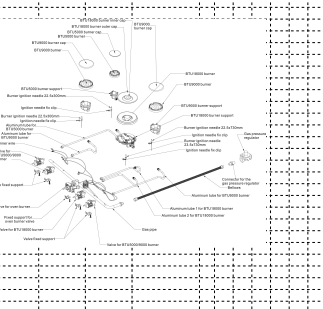

A	B	C	D	E	F	G	H	I	J	K	L	M	N
1	No.	Part Name	Part code	QTY										
2	1	Door silicone	1. 5. 05. 26	2										
3	2	Inner hinge support L	2. 1. 28. 28	1										
4	3	Inner hinge support R	2. 1. 28. 29	1										
5	4	Oven side panel L	1. 2. 01. 2. 01. 11	2										
6	5	Oven burner support	2. 1. 28. 7	2										
7	6	Oven burner	1. 3. 07. 40	2										
8	7	Oven burner flame fener plate	1. 2. 11. 34	2										
9	8	Fan front cover	1. 2. 01. 2. 13. 01	1										
10	9	Oven upper plate	1. 2. 01. 2. 02. 22	1										
11	10	Gas pipe fix support	2. 1. 28. 33	2										
12	11	Oven upper plate cover	2. 1. 28. 12	1										
13	12	Oven back plate	1. 2. 01. 2. 04. 3. 30	1										
14	13	Flue up cover	2. 1. 28. 17	1										
15	14	Flue bottom cover	2. 1. 28. 18	1										
16	15	Oven back plate support	2. 1. 28. 8	2										
17	16	Oven back plate cover	2. 1. 28. 11	1										
18	17	Fan cover	2. 1. 28. 22	1										
19	18	Insulated cotton for oven back plate	1. 8. 4. 33	1										
20	19	Wire for fixed the cotton	1. 8. 2. 3	2										
21	20	Plate for keeping apart the insulated cotton-oven burner	2. 1. 28. 20	2										
22	21	Insulated cotton	1. 8. 4. 32	1										
23	22	Motor of fan	1. 4. 12. 15	1										
24	23	Plate for keeping apart the insulated cotton-fan	2. 1. 28. 19	1										
25	24	Oven back plate bottom support	2. 1. 18. 18. 083201	1										
26	25	Fan	1. 4. 12. 15	1										
27	26	Oven side panel R	1. 2. 01. 2. 01. 12	1										
28	27	Oven bottom plate	1. 2. 01. 2. 07. 08	1										
29	28	Zinc bottom plate	2. 1. 28. 1	1										
30	29	Zinc bottom flat plate	2. 1. 28. 2	1										
31	30	Inner hinge	1. 2. 03. 02. 12	2										
32	31	Oven front plate support	2. 1. 28. 27	2										
33	32	Door seal	1. 5. 06. 11	1										
34	33	Oven front plate	1. 2. 01. 2. 03. 20	1										
35	34	Fire guard plate	1. 2. 01. 2. 05. 08	1										
36	35	Up oven burner aluminum tube	1. 3. 05. 3. 1. 3. 99	1										
37	36	Thermocouple 1200mm	1. 4. 18. 22	1										
38	37	Oven burner ignition needle 800mm	1. 4. 07. 1. 3. 14	1										
39	38	Oven burner ignition needle fix clip	1. 4. 07. 3. 04	2										
40	39	Down oven burner aluminum tube	1. 3. 05. 3. 1. 3. 100	1										
41	40	Junction box	1. 4. 10. 6	1										
42	41	Thermocouple 1600mm	1. 4. 18. 23	1										
43	42	Oven burner ignition needle 1200mm	1. 4. 07. 1. 3. 27	1